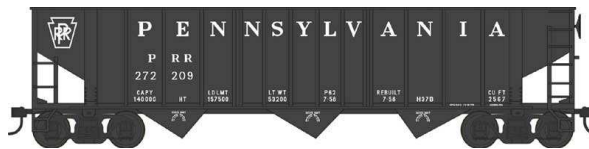

Pennsylvania

42944-	H0	70t 13-panel Hopper	Pennsylvania	black/white	#272209	32,95 €	» shop «