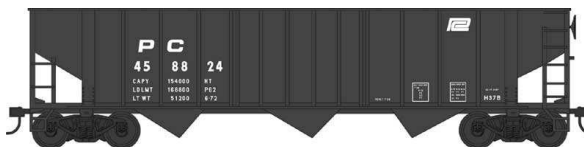

Penn Central

42942-	H0	70t 13-panel Hopper	Penn Central	black/white	#459106	32,95 €	» shop «