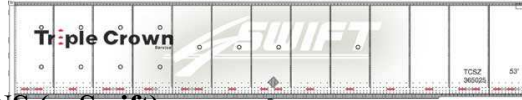

### Triple Crown / NS (exSwift)

42992-	H0	53' RoadRailer	Triple Crown / NS (exSwift)	white/black/red, med logo [Dura Plate]	#365025	32,95 € » <a href="#">shop</a> «
--------	----	-------------------	-----------------------------------	--	---------	----------------------------------