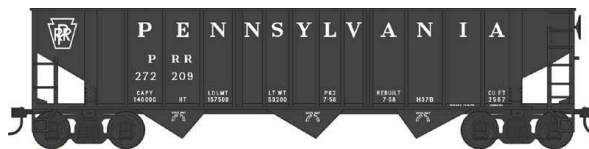

Pennsylvania

42947-	H0	70t 13-panel Hopper	Pennsylvania	black/white	#272250	32,95 €	» shop «