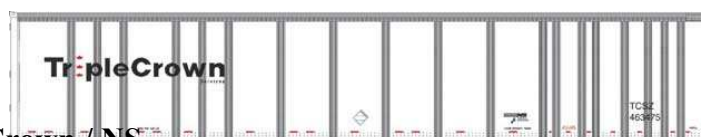

Triple Crown / NS

42988-

H0

53'
RoadRailer

Triple
Crown / NS

white/black/red,
med logo
[Platwall]

#42988

32,95 €

» [shop](#) «