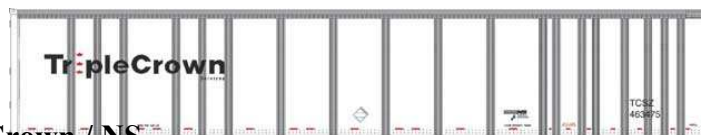

**Triple Crown / NS**

42985-

H0

53'  
RoadRailerTriple  
Crown / NSwhite/black/red,  
med logo [Dura  
Plate]

#466707

32,95 €

» [shop](#) «**Triple Crown / NS**

42986-