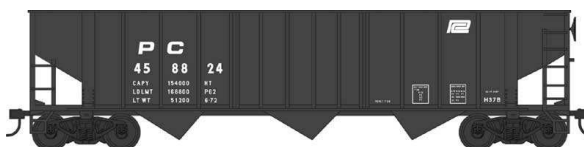

Penn Central

42943-	H0	70t 13-panel Hopper	Penn Central	black/white	#459255	32,95 €	» shop «