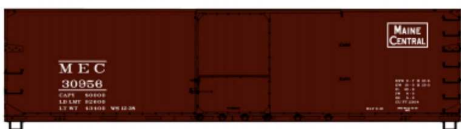

61,60 €	» shop «
---------	--------------------------

Rock Island

3643	H0	40' DD Boxcar	Rock Island	brown/white	#161239	(kit)
------	----	---------------	-------------	-------------	---------	-------

21,90 €	» shop «
---------	--------------------------

Milwaukee Road

3985	H0	40' Rib Boxcar	Milwaukee Road	brown/white	#7036	(kit)
------	----	----------------	----------------	-------------	-------	-------

21,90 €	» shop «
---------	--------------------------