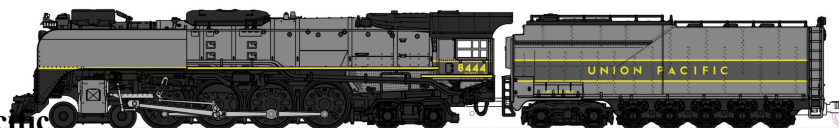

Union Pacific