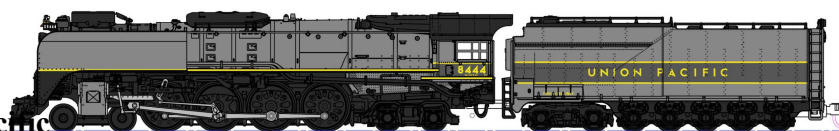

Union Pacific