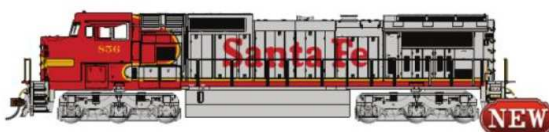

Amtrak (Phase VI)

68302	H0	ALC-42 Charger	Amtrak (Phase VI)	blue/red/gray/white	#305	DCC & WOW Sound	419,95 €	» shop «

GE Dash 8-40CW H0

Artikelnr.	Spur	Baureihe	Roadname	Farbschema	Roadnr.	DCC	Deadline	Preis	Bestellen

Santa Fe

68511	H0	Dash 8- 40CW	Santa Fe	silver/red/yellow	#856	DCC & Sound	394,95 €	» shop «

CSX

68512	H0	Dash 8- 40CW	CSX	dark blue/yellow	#7317	DCC & Sound	394,95 €	» shop «

Norfolk Southern

68513	H0	Dash 8- 40CW	Norfolk Southern	black/white	#8314	DCC & Sound	394,95 €	» shop «

Union Pacific

68514	H0	Dash 8- 40CW	Union Pacific	yellow/gray/red	#9358	DCC & Sound	394,95 €	» shop «

4-6-4 Hudson H0

Artikelnr.	Spur	Baureihe	Roadname	Farbschema	Roadnr.	DCC	Deadline	Preis	Bestellen

New York Central