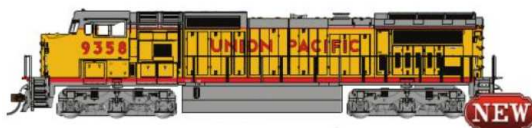

GE Dash 8-40CW H0

Artikelnr.	Spur	Baureihe	Roadname	Farbschema	Roadnr.	DCC	Deadline	Preis	Bestellen