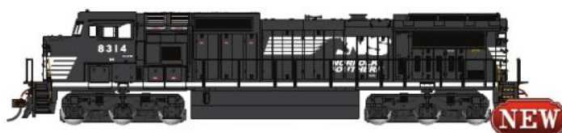

CSX

68512	H0	Dash 8- 40CW	CSX	dark blue/yellow	#7317	DCC & Sound	394,95 €	» shop «