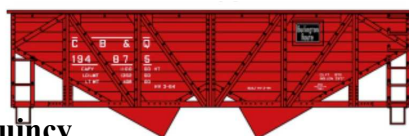

### Chicago Burlington & Quincy

2724	H0	55t 2-Bay Hopper	Chicago Burlington & Quincy	red/white/black	#194875	(kit)		20,90 €	» <a href="#">shop</a> «
------	----	------------------	-----------------------------	-----------------	---------	-------	--	---------	--------------------------