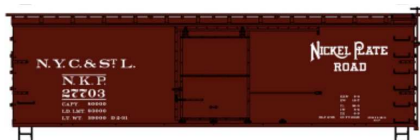

Nickel Plate Road

81403	H0	36' Fowler Wood Boxcar	Nickel Plate Road	brown/white	#27703 (kit)	21,90 €	» shop «

Is this email not displaying correctly? [View it in your browser](#)

[Unsubscribe from this list](#)

Zum Abbestellen unserer Mailings besuchen Sie bitte [diesen Link](#).