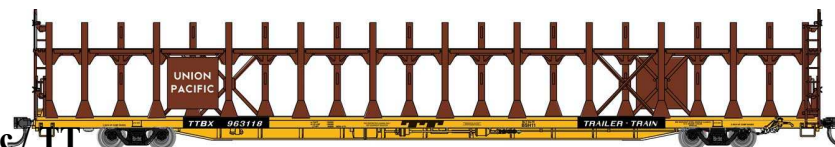

Union Pacific / TT

910-8027	H0	89' Bi-Level Open Autorack	Union Pacific / TT	brown/yellow/white/black	#963125	42,95 €	» shop «