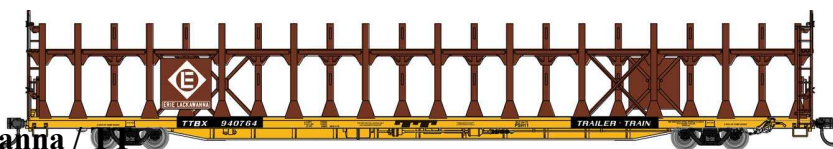

910-8009	H0	Open Autorack	Lackawanna / TT	brown/yellow/white/black	#940764	42,95 €	» shop «

Erie Lackawanna /

910-8010	H0	89' Bi- Level Open Autorack	Erie Lackawanna / TT	brown/yellow/white/black	#940766	42,95 €	» shop «