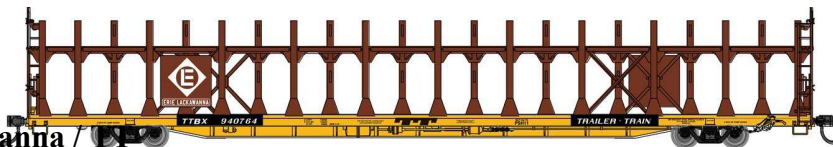

Erie Lackawanna /

910-8011	H0	89' Bi- Level Open Autorack	Erie Lackawanna / TT	brown/yellow/white/black	#940772	42,95 €	» shop «