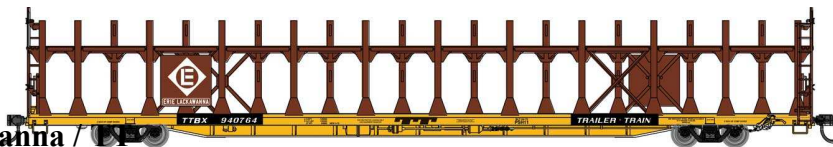

Erie Lackawanna /

910-8012	H0	89' Bi- Level Open Autorack	Erie Lackawanna / TT	brown/yellow/white/black	#940778	42,95 €	» shop «