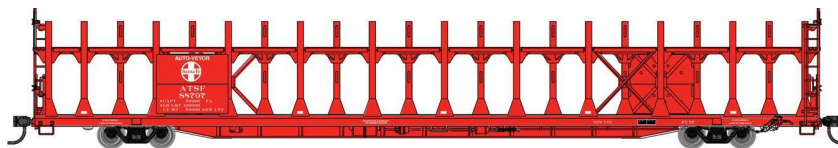

910-8003	H0	89' Bi-Level Open Autorack	Santa Fe	red/white	#88715	42,95 €	» shop «

Santa Fe