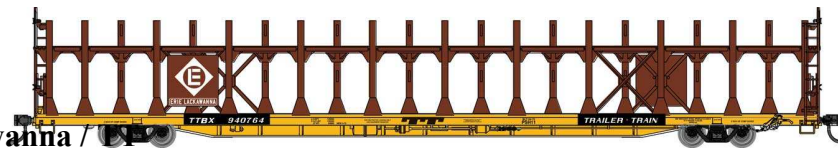

Erie Lackawanna