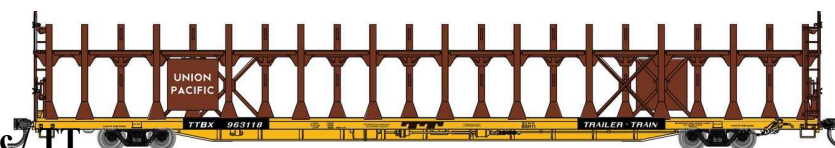

Union Pacific / TT

910-8025	H0	89' Bi-Level Open Autorack	Union Pacific / TT	brown/yellow/white/black	#963118	42,95 €	» shop «