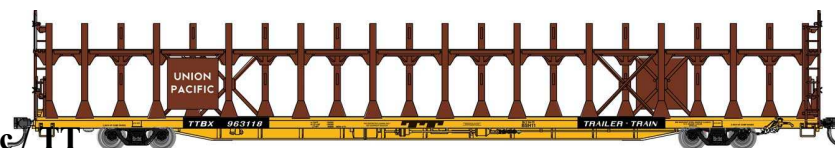

Union Pacific / TT

910-8026	H0	89' Bi-Level Open Autorack	Union Pacific / TT	brown/yellow/white/black	#963120	42,95 €	» shop «