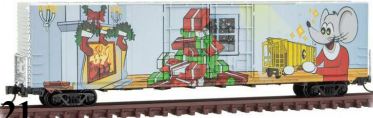

Micro Mouse Christmas 2021