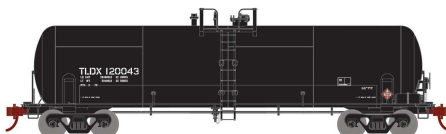

TLDX

13730	N	20900gl Tankcar	TLDX	black/white	#120038	Nov. 2021	37,95 €	» shop «

TLDX

13731	N	20900gl Tankcar	TLDX	black/white	#120040	Nov. 2021	37,95 €	» shop «

TLDX

13732	N	20900gl Tankcar	TLDX	black/white	#120043	Nov. 2021	37,95 €	» shop «

Santa Fe

13733	N	20900gl Tankcar	Santa Fe	black/white	#98477	Nov. 2021	37,95 €	» shop «

Santa Fe

13734	N	20900gl Tankcar	Santa Fe	black/white	#98482	Nov. 2021	37,95 €	» shop «

Santa Fe

13735	N	20900gl Tankcar	Santa Fe	black/white	#98494	Nov. 2021	37,95 €	» shop «

CELX

13736	N	20900gl Tankcar	CELX	blue/white	#11248	Nov. 2021	37,95 €	» shop «

CELX