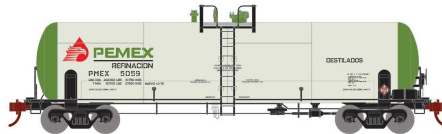

### Pemex / PMEX

13727	N	20900gl Tankcar	Pemex / PMEX	white/green/red	#5059		Nov. 2021	37,95 €	» <a href="#">shop</a> «
-------	---	--------------------	-----------------	-----------------	-------	--	--------------	---------	--------------------------