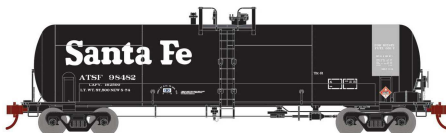

TLDX

13730	N	20900gl Tankcar	TLDX	black/white	#120038	Nov. 2021	37,95 €	» shop «

TLDX

13731	N	20900gl Tankcar	TLDX	black/white	#120040	Nov. 2021	37,95 €	» shop «

TLDX

13732	N	20900gl Tankcar	TLDX	black/white	#120043	Nov. 2021	37,95 €	» shop «

Santa Fe

13733	N	20900gl Tankcar	Santa Fe	black/white	#98477	Nov. 2021	37,95 €	» shop «

Santa Fe

13734	N	20900gl Tankcar	Santa Fe	black/white	#98482	Nov. 2021	37,95 €	» shop «

Santa Fe

13735	N	20900gl Tankcar	Santa Fe	black/white	#98494	Nov. 2021	37,95 €	» shop «

CELX

13736	N	20900gl Tankcar	CELX	blue/white	#11248	Nov. 2021	37,95 €	» shop «

CELX