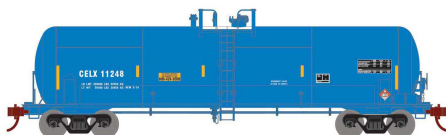

TLDX

13730	N	20900gl Tankcar	TLDX	black/white	#120038	Nov. 2021	37,95 €	» shop «

TLDX

13731	N	20900gl Tankcar	TLDX	black/white	#120040	Nov. 2021	37,95 €	» shop «

TLDX

13732	N	20900gl Tankcar	TLDX	black/white	#120043	Nov. 2021	37,95 €	» shop «

Santa Fe

13733	N	20900gl Tankcar	Santa Fe	black/white	#98477	Nov. 2021	37,95 €	» shop «

Santa Fe

13734	N	20900gl Tankcar	Santa Fe	black/white	#98482	Nov. 2021	37,95 €	» shop «

Santa Fe

13735	N	20900gl Tankcar	Santa Fe	black/white	#98494	Nov. 2021	37,95 €	» shop «

CELX

13736	N	20900gl Tankcar	CELX	blue/white	#11248	Nov. 2021	37,95 €	» shop «

CELX