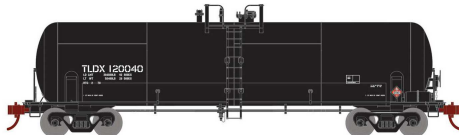

TLDX

13730	N	20900gl Tankcar	TLDX	black/white	#120038	Nov. 2021	37,95 €	» shop «

TLDX

13731	N	20900gl Tankcar	TLDX	black/white	#120040	Nov. 2021	37,95 €	» shop «

TLDX

13732	N	20900gl Tankcar	TLDX	black/white	#120043	Nov. 2021	37,95 €	» shop «

Santa Fe

13733	N	20900gl Tankcar	Santa Fe	black/white	#98477	Nov. 2021	37,95 €	» shop «

Santa Fe

13734	N	20900gl Tankcar	Santa Fe	black/white	#98482	Nov. 2021	37,95 €	» shop «

Santa Fe

13735	N	20900gl Tankcar	Santa Fe	black/white	#98494	Nov. 2021	37,95 €	» shop «

CELX

13736	N	20900gl Tankcar	CELX	blue/white	#11248	Nov. 2021	37,95 €	» shop «

CELX