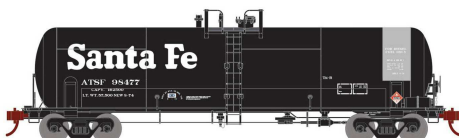

TLDX

13730	N	20900gl Tankcar	TLDX	black/white	#120038	Nov. 2021	37,95 €	» shop «

TLDX

13731	N	20900gl Tankcar	TLDX	black/white	#120040	Nov. 2021	37,95 €	» shop «

TLDX

13732	N	20900gl Tankcar	TLDX	black/white	#120043	Nov. 2021	37,95 €	» shop «

Santa Fe

13733	N	20900gl Tankcar	Santa Fe	black/white	#98477	Nov. 2021	37,95 €	» shop «

Santa Fe

13734	N	20900gl Tankcar	Santa Fe	black/white	#98482	Nov. 2021	37,95 €	» shop «

Santa Fe

13735	N	20900gl Tankcar	Santa Fe	black/white	#98494	Nov. 2021	37,95 €	» shop «

CELX

13736	N	20900gl Tankcar	CELX	blue/white	#11248	Nov. 2021	37,95 €	» shop «

CELX