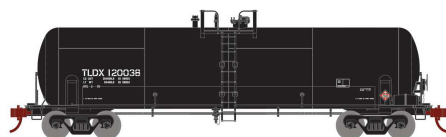

TLDX

13730	N	20900gl Tankcar	TLDX	black/white	#120038	Nov. 2021	37,95 €	» shop «

TLDX

13731	N	20900gl Tankcar	TLDX	black/white	#120040	Nov. 2021	37,95 €	» shop «

TLDX

13732	N	20900gl Tankcar	TLDX	black/white	#120043	Nov. 2021	37,95 €	» shop «

Santa Fe

13733	N	20900gl Tankcar	Santa Fe	black/white	#98477	Nov. 2021	37,95 €	» shop «

Santa Fe

13734	N	20900gl Tankcar	Santa Fe	black/white	#98482	Nov. 2021	37,95 €	» shop «

Santa Fe

13735	N	20900gl Tankcar	Santa Fe	black/white	#98494	Nov. 2021	37,95 €	» shop «

CELX

13736	N	20900gl Tankcar	CELX	blue/white	#11248	Nov. 2021	37,95 €	» shop «

CELX