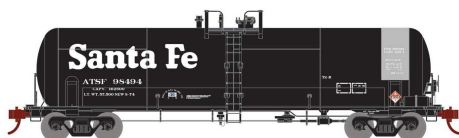

TLDX

13730	N	20900gl Tankcar	TLDX	black/white	#120038	Nov. 2021	37,95 €	» shop «

TLDX

13731	N	20900gl Tankcar	TLDX	black/white	#120040	Nov. 2021	37,95 €	» shop «

TLDX

13732	N	20900gl Tankcar	TLDX	black/white	#120043	Nov. 2021	37,95 €	» shop «

Santa Fe

13733	N	20900gl Tankcar	Santa Fe	black/white	#98477	Nov. 2021	37,95 €	» shop «

Santa Fe

13734	N	20900gl Tankcar	Santa Fe	black/white	#98482	Nov. 2021	37,95 €	» shop «

Santa Fe

13735	N	20900gl Tankcar	Santa Fe	black/white	#98494	Nov. 2021	37,95 €	» shop «

CELX

13736	N	20900gl Tankcar	CELX	blue/white	#11248	Nov. 2021	37,95 €	» shop «

CELX