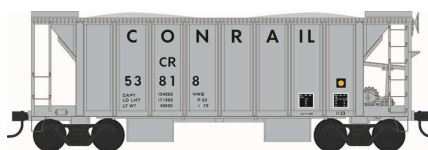

Conrail

43100	H0	70t 2-Bay Ballast Car	Conrail	gray/black	#53880			31,95 €	» shop «