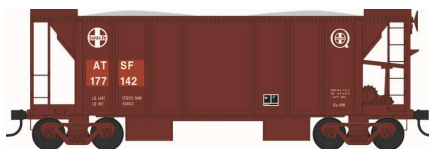

Santa Fe

43131	H0	70t 2-Bay Ballast Car	Santa Fe	brown/white	#177273	31,95 €	» shop «