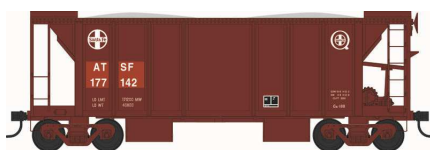

Santa Fe

43128	H0	70t 2-Bay Ballast Car	Santa Fe	brown/white	#177142	31,95 €	» shop «