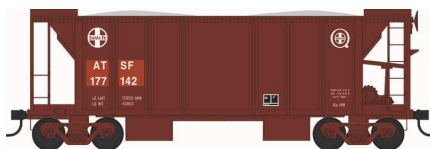

Santa Fe

43130	H0	70t 2-Bay Ballast Car	Santa Fe	brown/white	#177271	31,95 €	» shop «