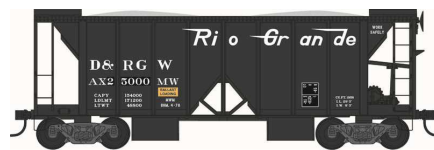

Conrail

43101	H0	70t 2-Bay Ballast Car	Conrail	yellow/black	#52605	31,95 €	» shop «
-------	----	-----------------------	---------	--------------	--------	---------	--------------------------

Conrail

43102	H0	70t 2-Bay Ballast Car	Conrail	yellow/black	#52651	31,95 €	» shop «
-------	----	-----------------------	---------	--------------	--------	---------	--------------------------

43104	H0	70t 2-Bay Ballast Car	Denver & Rio Grande	black/white	#25000	31,95 €	» shop «
-------	----	-----------------------	---------------------	-------------	--------	---------	--------------------------