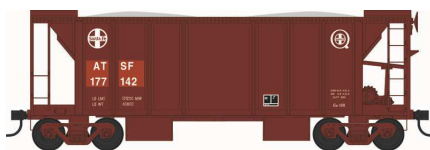

Santa Fe

43129	H0	70t 2-Bay Ballast Car	Santa Fe	brown/white	#177158	31,95 €	» shop «