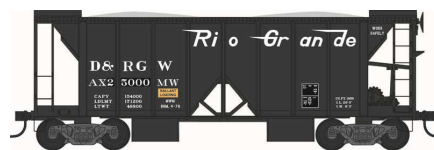

Denver & Rio Grande

43105	H0	70t 2-Bay Ballast Car	Denver & Rio Grande	black/white	#25003	31,95 €	» shop «