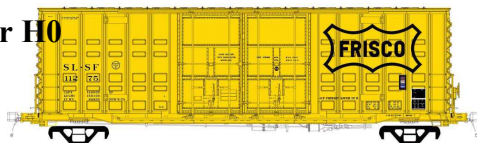

50' Waffle Side Boxcar H0