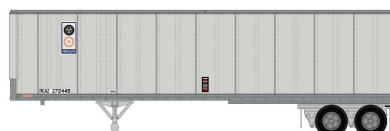

Realco

5455	N	40' Fruehauf Z-Van Trailer	Realco	silver/blue/orange	#16136	Dec. 2021	33,95 €	» shop «