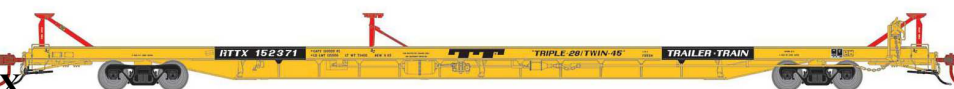

14349

N

F89F
Flatcar

RTPX

yellow/white/black #151894

Dec.
2021

49,95 € » [shop](#) «

RTPX