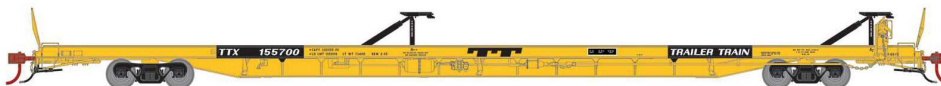

TTX

14348

N

F89F
Flatcar

TTX

yellow/white/black #155700

Dec.
2021

49,95 € » [shop](#) «

RTPX

14349

N

F89F
Flatcar

RTPX

yellow/white/black #151894

Dec.
2021

49,95 € » [shop](#) «

RTPX

14350

N

F89F
Flatcar

RTPX

yellow/white/black #152371

Dec.
2021

49,95 € » [shop](#) «

RTPX

14351

N

F89F
Flatcar

RTPX

yellow/white/black #154350

Dec.
2021

49,95 € » [shop](#) «

RTPX

14352

N

F89F
Flatcar

RTPX

yellow/white/black #151741

Dec.
2021

49,95 € » [shop](#) «

RTPX

14353

N

F89F
Flatcar

RTPX

yellow/white/black #151870

Dec.
2021

49,95 € » [shop](#) «

RTPX

14354

N

F89F
Flatcar

RTPX

yellow/white/black #152017

Dec.
2021

49,95 € » [shop](#) «

TTX w/Realco Trailer