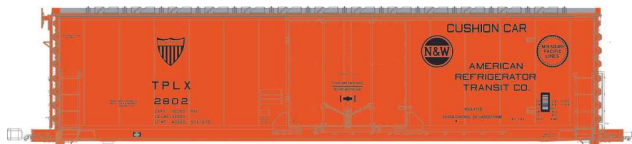

TLPX / ART

13034-01	H0	50' GA RBL Boxcar	TLPX / ART	orange/black	#2802	74,95 €	» shop «