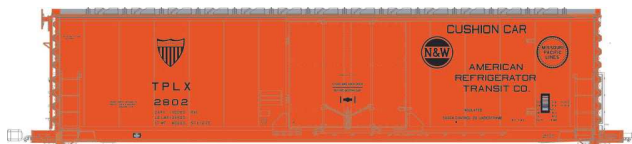

TLPX / ART

13034-02	H0	50' GA RBL Boxcar	TLPX / ART	orange/black	#2808	74,95 €	» shop «