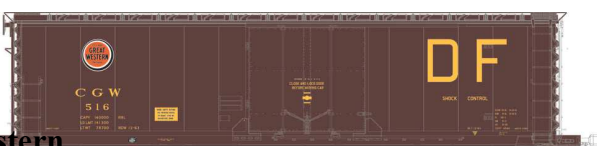

Chicago Great Western