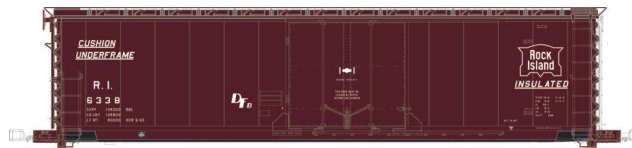

13033-01	H0	50' GA RBL Boxcar	Rock Island	brown/white	#6309	74,95 €	» shop «

Rock Island

13033-02	H0	50' GA RBL Boxcar	Rock Island	brown/white	#6338	74,95 €	» shop «