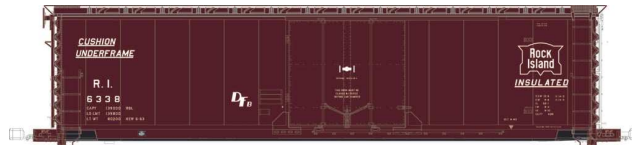

Rock Island

13033-03	H0	50' GA RBL Boxcar	Rock Island	brown/white	#6348	74,95 €	» shop «