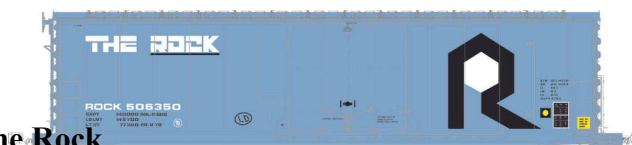

Rock Island / The Rock

13066-02	H0	50' GA RBL Boxcar	Rock Island / The Rock	blue/white/black	#506393	74,95 €	» shop «