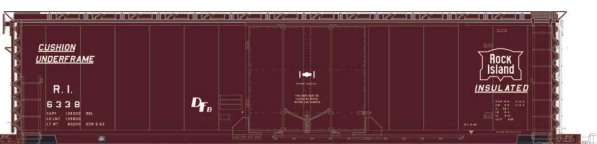

Rock Island