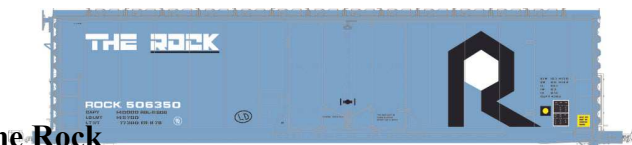

Rock Island / The Rock

13066-01	H0	50' GA RBL Boxcar	Rock Island / The Rock	blue/white/black	#506350	74,95 €	» shop «