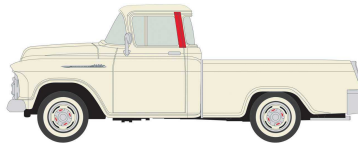

Owner Operator