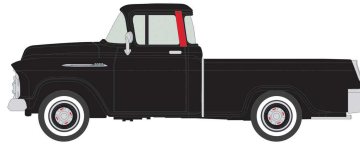

Owner Operator