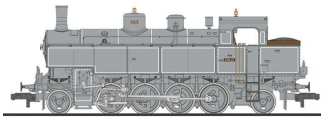

BBÖ (Fotoanstrich)

131409	H0	Reihe 378.27	BBÖ (Fotoanstrich)	Ep. II		MTC21		279,90 €	» shop «