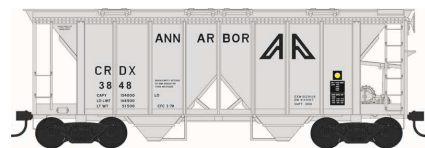

Ann Arbor

43246	H0	70t 2-Bay H34 Cov. Hopper	Ann Arbor	gray/black [built 02-57]	#3848	Jun. 2022	32,95 €	» shop «