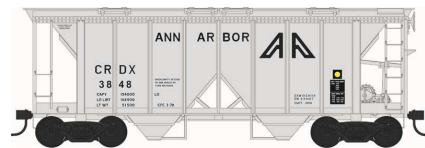

Ann Arbor

43245	H0	70t 2-Bay H34 Cov. Hopper	Ann Arbor	gray/black [built 02-57]	#3825	Jun. 2022	32,95 €	» shop «