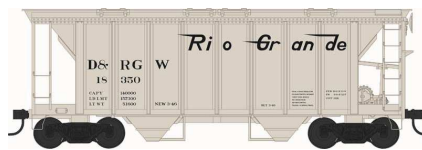

Denver & Rio Grande

43258	H0	70t 2-Bay H34 Cov. Hopper	Denver & Rio Grande	gray/black [re-print 03-46]	#18362	Jun. 2022	32,95 €	» shop «