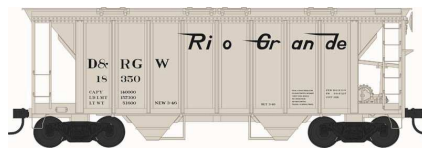

Denver & Rio Grande

43257	H0	70t 2-Bay H34 Cov. Hopper	Denver & Rio Grande	gray/black [re-print 03-46]	#18360	Jun. 2022	32,95 €	» shop «