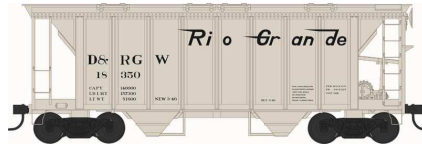

Denver & Rio Grande

43256	H0	70t 2-Bay H34 Cov. Hopper	Denver & Rio Grande	gray/black [re-print 03-46]	#18350	Jun. 2022	32,95 €	» shop «