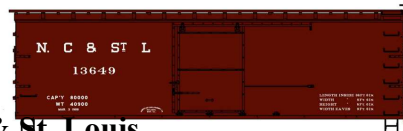

### Nashville Chattanooga & St. Louis

1810	H0	36' Wood Boxcar	Nashville Chattanooga & St. Louis	brown/white	#13649	(kit)		21,90 €	» <a href="#">shop</a> «
------	----	-----------------	-----------------------------------	-------------	--------	-------	--	---------	--------------------------