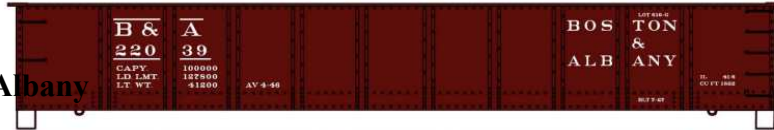

Boston & Albany

3775	H0	41' Steel Gondola	Boston & Albany	brown/white	(kit)	21,90 €	» shop «