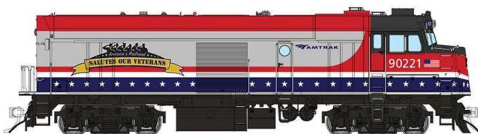

Amtrak

81522	H0	NPCU "Cabbage"	Amtrak	red/blue/white "Salute our Veterans"	#90208	DCC & ESU LokSound	454,95 €	» shop «