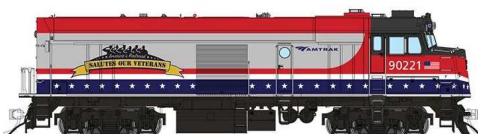

Amtrak

81018	H0	NPCU "Cabbage"	Amtrak	silver/blue/red, Phase V	#90229	309,95 €	» shop «

Amtrak

81019	H0	NPCU "Cabbage"	Amtrak	silver/blue/red, Phase V	#90225	309,95 €	» shop «

Amtrak

81020	H0	NPCU "Cabbage"	Amtrak	silver/blue/red "Downeaster"	#90214	309,95 €	» shop «

Amtrak

81021	H0	NPCU "Cabbage"	Amtrak	silver/blue/red "Downeaster"	#90220	309,95 €	» shop «

Amtrak

81022	H0	NPCU "Cabbage"	Amtrak	red/blue/white "Salute our Veterans"	#90208	309,95 €	» shop «

Amtrak

81023	H0	NPCU "Cabbage"	Amtrak	red/blue/white "Salute our Veterans"	#90221	309,95 €	» shop «

Amtrak

81515	H0	NPCU "Cabbage"	Amtrak	silver/red/white/blue, Phase III	#90222	DCC & ESU LokSound	454,95 €	» shop «

Amtrak