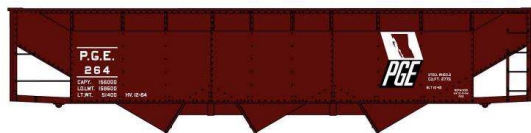

4122	H0	40' Wood Boxcar	Pacific Electric	brown/white	#10295	(kit)		23,10 € inkl. 19% MwSt.	» shop «
------	----	-----------------	------------------	-------------	--------	-------	--	-------------------------------	--------------------------

SOO Line

5665	H0	50' Boxcar	SOO Line	brown/white	#17926	(kit)		23,10 € inkl. 19% MwSt.	» shop «
------	----	------------	----------	-------------	--------	-------	--	-------------------------------	--------------------------