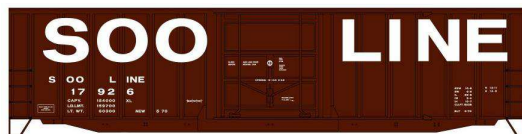

4122	H0	40' Wood Boxcar	Pacific Electric	brown/white	#10295	(kit)		23,10 € inkl. 19% MwSt.	» shop «
------	----	-----------------	------------------	-------------	--------	-------	--	-------------------------------	--------------------------

SOO Line

5665	H0	50' Boxcar	SOO Line	brown/white	#17926	(kit)		23,10 € inkl. 19% MwSt.	» shop «
------	----	------------	----------	-------------	--------	-------	--	-------------------------------	--------------------------