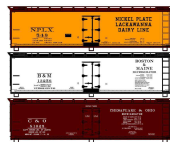

Accurail H0

Artikelnr.	Spur	Baureihe	Roadname	Farbschema	Roadnr.	DCC	Deadline	Preis	Bestellen
------------	------	----------	----------	------------	---------	-----	----------	-------	-----------

NKP, B&M, C&O

8156	H0	40' Wood Reefer Set (3)	NKP, B&M, C&O	orange/brown, white/black, brown/white	#549, #13256, #81025	3 car set, Kit		72,15 € inkl. 19% MwSt.	» shop «
------	----	-------------------------	---------------	--	----------------------	----------------	--	-------------------------	--------------------------