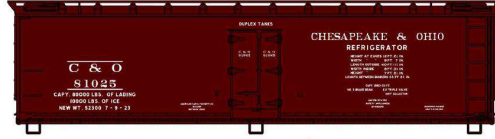

Chesapeake & Ohio

81563	H0	40' Wood Reefer	Chesapeake & Ohio	brown/white	#81025	(kit)		24,45 € inkl. 19% MwSt.	» shop «