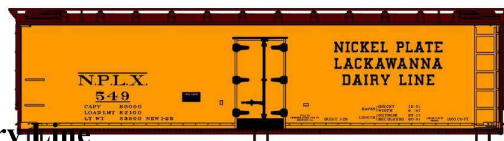

NPLX / Nickel Plate Dairy Line

81561	H0	40' Wood Reefer	NPLX / Nickel Plate Dairy Line	orange/brown	#549	(kit)		24,45 € inkl. 19% MwSt.	» shop «