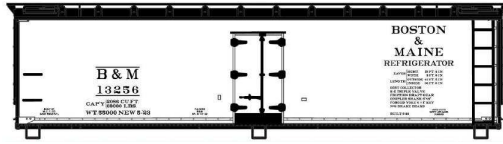

Boston & Maine

81562	H0	40' Wood Reefer	Boston & Maine	white/black	#13256	(kit)		24,45 € inkl. 19% MwSt.	» shop «