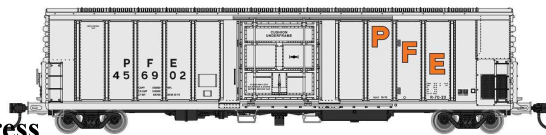

PFE / Pacific Fruit Express

910-3984	H0	57' Mech Reefer	PFE / Pacific Fruit Express	white/orange/black	#457022		41,95 € inkl. 19% MwSt.	» shop «