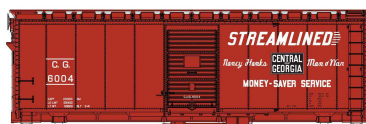

Central of Georgia