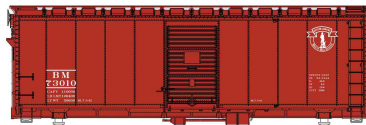

Boston & Maine