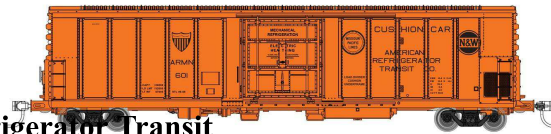

ARMN / American Refrigerator Transit

910-3970	H0	57' Mech Reefer	ARMN / American Refrigerator Transit	orange/black	#601			41,95 € inkl. 19% MwSt.	» shop «