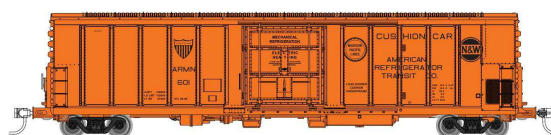

ARMN / American Refrigerator Transit

910-3971	H0	57' Mech Reefer	ARMN / American Refrigerator Transit	orange/black	#622			41,95 € inkl. 19% MwSt.	» shop «
----------	----	-----------------	--------------------------------------	--------------	------	--	--	-------------------------------	--------------------------