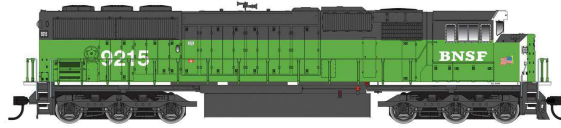

BNSF

910-20315	H0	SD60M	BNSF	green/black/white, patched	#9215	DCC & ESU LokSound 5	264,95 € inkl. 19% MwSt.	» shop «

BNSF

910-20316	H0	SD60M	BNSF	green/black/white, patched	#9206	DCC & ESU LokSound 5	264,95 € inkl. 19% MwSt.	» shop «

Canadian Pacific

910-20317	H0	SD60M	Canadian Pacific	red/white	#6262	DCC & ESU LokSound 5	264,95 € inkl. 19% MwSt.	» shop «

Canadian Pacific

910-20318	H0	SD60M	Canadian Pacific	red/white	#6259	DCC & ESU LokSound 5	264,95 € inkl. 19% MwSt.	» shop «

Norfolk Southern

910-20319	H0	SD60M	Norfolk Southern	black/white	#6807	DCC & ESU LokSound 5	264,95 € inkl. 19% MwSt.	» shop «

Norfolk Southern

910-20320	H0	SD60M	Norfolk Southern	black/white	#6809	DCC & ESU LokSound 5	264,95 € inkl. 19% MwSt.	» shop «

SOO Line