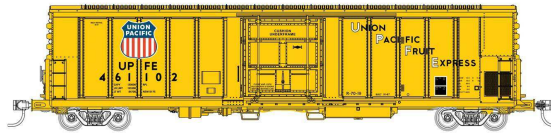

UPFE / Union Pacific

910-3995	H0	57' Mech Reefer	UPFE / Union Pacific	yellow/black, UP shield	#461125		41,95 € inkl. 19% MwSt.	» shop «