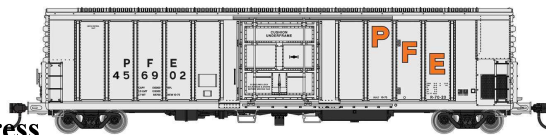

PFE / Pacific Fruit Express

910-3985	H0	57' Mech Reefer	PFE / Pacific Fruit Express	white/orange/black	#457082		41,95 € inkl. 19% MwSt.	» shop «