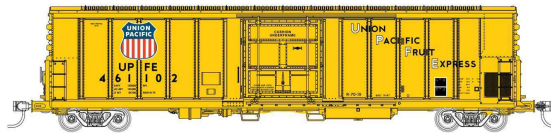

UPFE / Union Pacific

910-3997	H0	57' Mech Reefer	UPFE / Union Pacific	yellow/black, UP shield	#461170		41,95 € inkl. 19% MwSt.	» shop «