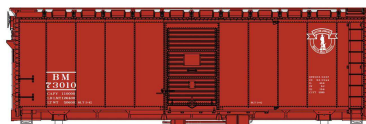

Boston & Maine