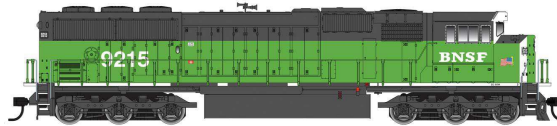

BNSF

910-10316	H0	SD60M	BNSF	green/black/white, patched	#9238			204,95 € inkl. 19% MwSt.	» shop «