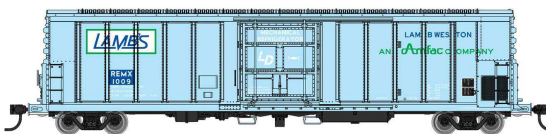

REMX / Lamb Weston

910-3986	H0	57' Mech Reefer	REMX / Lamb Weston	light blue/white/green	#1009		41,95 € inkl. 19% MwSt.	» shop «