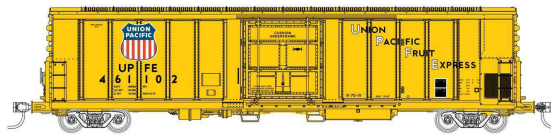

UPFE / Union Pacific

910-3996	H0	57' Mech Reefer	UPFE / Union Pacific	yellow/black, UP shield	#461146		41,95 € inkl. 19% MwSt.	» shop «