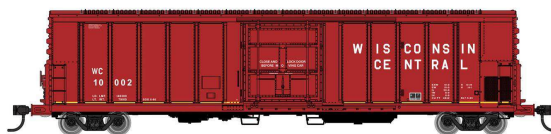

Wisconsin Central

910-4000	H0	57' Mech Reefer	Wisconsin Central	brown/white	#10010		41,95 € inkl. 19% MwSt.	» shop «