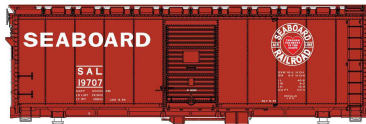

Seaboard Air Line

910-2739	H0	40' AAR Boxcar	Seaboard Air Line	brown/white/red	#19734			38,95 € inkl. 19% MwSt.	» shop «