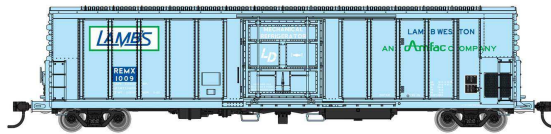

REMX / Lamb Weston

910-3989	H0	57' Mech Reefer	REMX / Lamb Weston	light blue/white/green	#1068		41,95 € inkl. 19% MwSt.	» shop «