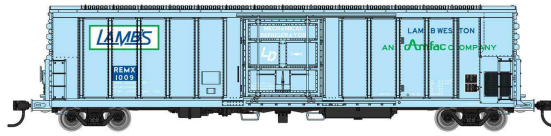

REMX / Lamb Weston

910-3987	H0	57' Mech Reefer	REMX / Lamb Weston	light blue/white/green	#1039		41,95 € inkl. 19% MwSt.	» shop «