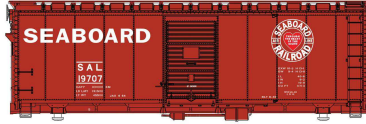

Seaboard Air Line

910-2737	H0	40' AAR Boxcar	Seaboard Air Line	brown/white/red	#19707			38,95 € inkl. 19% MwSt.	» shop «