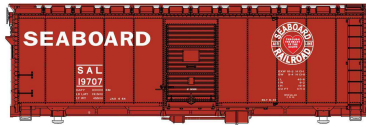

Seaboard Air Line

910-2738	H0	40' AAR Boxcar	Seaboard Air Line	brown/white/red	#19726			38,95 € inkl. 19% MwSt.	» shop «