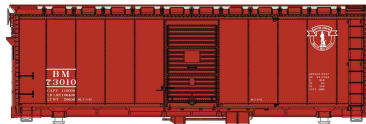

Boston & Maine