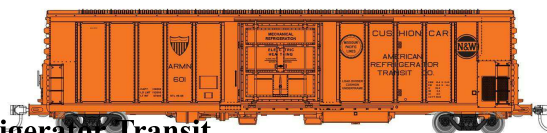

ARMN / American Refrigerator Transit

910-3971	H0	57' Mech Reefer	ARMN / American Refrigerator Transit	orange/black	#622			41,95 € inkl. 19% MwSt.	» shop «
----------	----	-----------------	--------------------------------------	--------------	------	--	--	-------------------------------	--------------------------