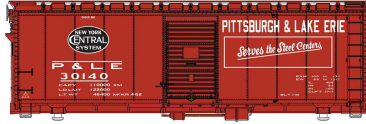

Pittsburgh & Lake Erie / NYC

910-2736	H0	40' AAR Boxcar	Pittsburgh & Lake Erie / NYC	brown/white/black	#30175			38,95 € inkl. 19% MwSt.	» shop «