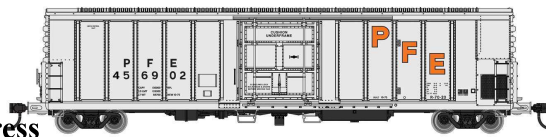

PFE / Pacific Fruit Express

910-3983	H0	57' Mech Reefer	PFE / Pacific Fruit Express	white/orange/black	#456995		41,95 € inkl. 19% MwSt.	» shop «