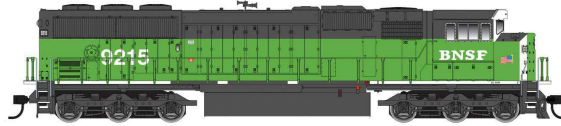

BNSF

910-20315	H0	SD60M	BNSF	green/black/white, patched	#9215	DCC & ESU LokSound 5	264,95 € inkl. 19% MwSt.	» shop «

BNSF

910-20316	H0	SD60M	BNSF	green/black/white, patched	#9206	DCC & ESU LokSound 5	264,95 € inkl. 19% MwSt.	» shop «

Canadian Pacific

910-20317	H0	SD60M	Canadian Pacific	red/white	#6262	DCC & ESU LokSound 5	264,95 € inkl. 19% MwSt.	» shop «

Canadian Pacific

910-20318	H0	SD60M	Canadian Pacific	red/white	#6259	DCC & ESU LokSound 5	264,95 € inkl. 19% MwSt.	» shop «

Norfolk Southern

910-20319	H0	SD60M	Norfolk Southern	black/white	#6807	DCC & ESU LokSound 5	264,95 € inkl. 19% MwSt.	» shop «

Norfolk Southern

910-20320	H0	SD60M	Norfolk Southern	black/white	#6809	DCC & ESU LokSound 5	264,95 € inkl. 19% MwSt.	» shop «

SOO Line