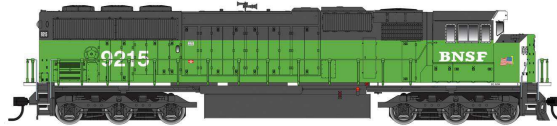

BNSF

910-10315	H0	SD60M	BNSF	green/black/white, patched	#9245			204,95 € inkl. 19% MwSt.	» shop «