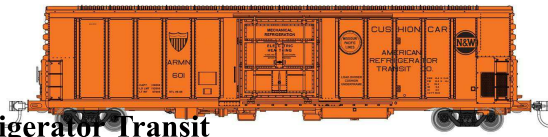

ARMN / American Refrigerator Transit

910-3972	H0	57' Mech Reefer	American Refrigerator Transit	orange/black	#653		41,95 € inkl. 19% MwSt.	» shop «

ARMN / American Refrigerator Transit

910-3973	H0	57' Mech Reefer	ARMN / American Refrigerator Transit	orange/black	#678		41,95 € inkl. 19% MwSt.	» shop «