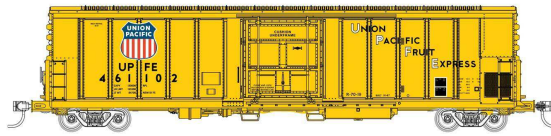

UPFE / Union Pacific

910-3994	H0	57' Mech Reefer	UPFE / Union Pacific	yellow/black, UP shield	#461102		41,95 € inkl. 19% MwSt.	» shop «