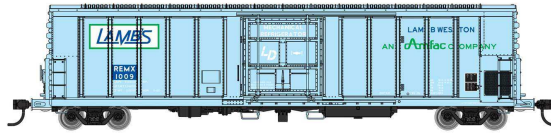

REMX / Lamb Weston

910-3988	H0	57' Mech Reefer	REMX / Lamb Weston	light blue/white/green	#1057		41,95 € inkl. 19% MwSt.	» shop «