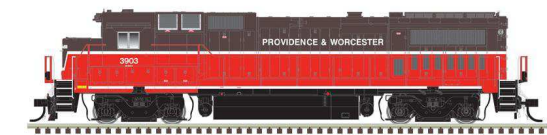

Providence & Worcester

10004326	H0	Dash 8-40B	Providence & Worcester	orange/brown/white	#3903	DCC & ESU LokSound	Mar. 2023	319,95 € inkl. 19% MwSt.	» shop «