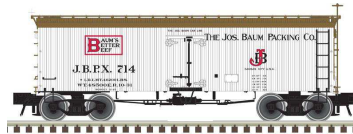

Baum's Better Beef