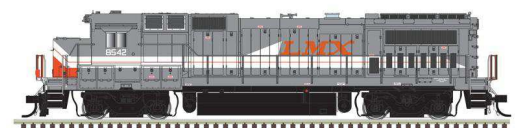

LMX / GE Leasing

10004319	H0	Dash 8-40B	LMX / GE Leasing	gray/red/white	#8594	DCC & ESU	Mar. 2023	314,95 € inkl. 19% MwSt.	» shop «