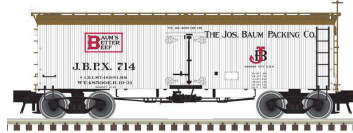

Baum's Better Beef