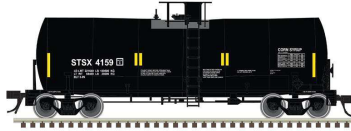

Tate & Lyle Staley

20007216	H0	17600gl Tankcar	Tate & Lyle Staley	black/white/yellow	#4256		Mar. 2023	54,95 € inkl. 19% MwSt.	» shop «