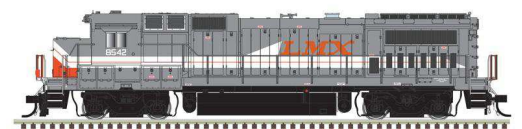

LMX / GE Leasing

10004317	H0	Dash 8-40B	LMX / GE Leasing	gray/red/white	#8582	DCC & ESU LokSound	Mar. 2023	314,95 € inkl. 19% MwSt.	» shop «