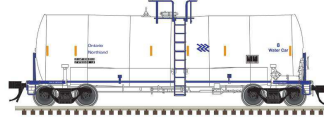

Ontatio Northland