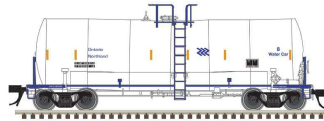

Ontatio Northland