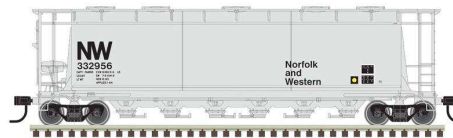

Norfolk & Western

20007193	H0	6-Bay Cylindrical Hopper	Norfolk & Western	gray/black	#332956		Mar. 2023	43,95 € inkl. 19% MwSt.	» shop «