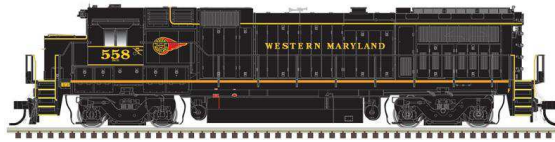

Southern Pacific

10004320	H0	Dash 8-39B	Southern Pacific	gray/red/white	#8001	DCC & ESU LokSound	Mar. 2023	309,95 € inkl. 19% MwSt.	» shop «