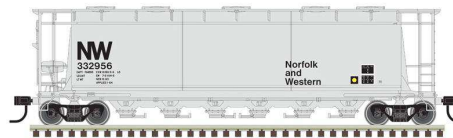

Norfolk & Western

20007192	H0	6-Bay Cylindrical Hopper	Norfolk & Western	gray/black	#332954		Mar. 2023	43,95 € inkl. 19% MwSt.	» shop «