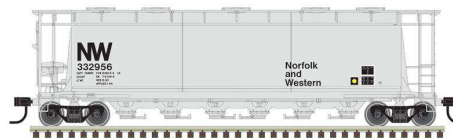

Norfolk & Western

20007194	H0	6-Bay Cylindrical Hopper	Norfolk & Western	gray/black	#332959		Mar. 2023	43,95 € inkl. 19% MwSt.	» shop «