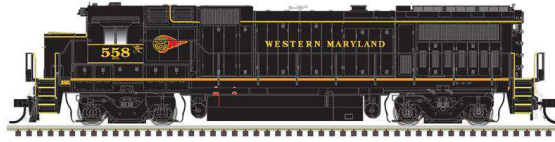

Southern Pacific

10004321	H0	Dash 8-39B	Southern Pacific	gray/red/white	#8009	DCC & ESU LokSound	Mar. 2023	309,95 € inkl. 19% MwSt.	» shop «