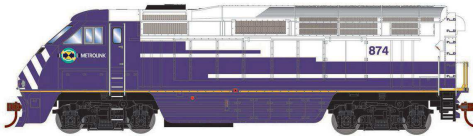

Metrolink

15970	N	F59PHI	Metrolink	white/blue	#874	DCC & Econami Sound	Apr. 2023	307,95 € inkl. 19% MwSt.	» shop «