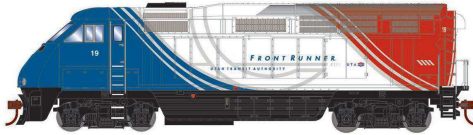

Utah FrontRunner

15969	N	F59PHI	Utah FrontRunner	blue/white/red	#19	DCC & Econami Sound	Apr. 2023	307,95 € inkl. 19% MwSt.	» shop «