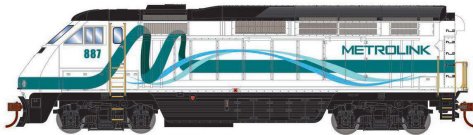

Metrolink

15871	N	F59PHI	Metrolink	white/green/light blue	#887		Apr. 2023	189,98 € inkl. 19% MwSt.	» shop «