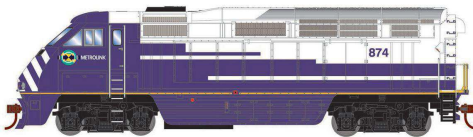

Metrolink

15870	N	F59PHI	Metrolink	white/blue	#874		Apr. 2023	189,98 € inkl. 19% MwSt.	» shop «