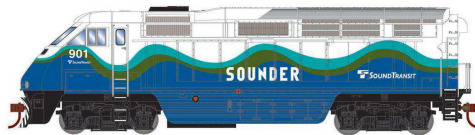

EMD F59PHI

Artikelnr.	Spur	Baureihe	Roadname	Farbschema	Roadnr.	DCC	Deadline	Preis	Bestellen
------------	------	----------	----------	------------	---------	-----	----------	-------	-----------

Sounder