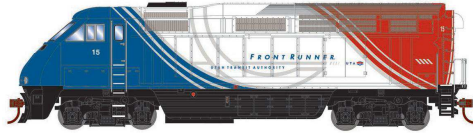

Utah FrontRunner

15968	N	F59PHI	Utah FrontRunner	blue/white/red	#15	DCC & Econami Sound	Apr. 2023	307,95 € inkl. 19% MwSt.	» shop «