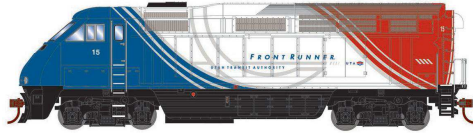

Utah FrontRunner

15868	N	F59PHI	Utah FrontRunner	blue/white/red	#15		Apr. 2023	189,98 € inkl. 19% MwSt.	» shop «