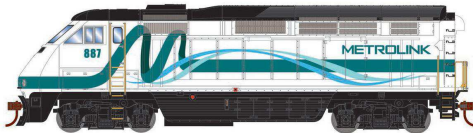

Metrolink

15971	N	F59PHI	Metrolink	white/green/light blue	#887	DCC & Econami Sound	Apr. 2023	307,95 € inkl. 19% MwSt.	» shop «

Is this email not displaying correctly? [View it in your browser](#)

[Unsubscribe from this list](#)