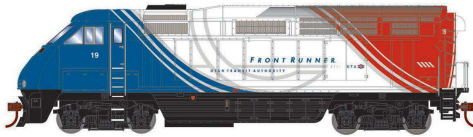

Utah FrontRunner

15869	N	F59PHI	Utah FrontRunner	blue/white/red	#19		Apr. 2023	189,98 € inkl. 19% MwSt.	» shop «