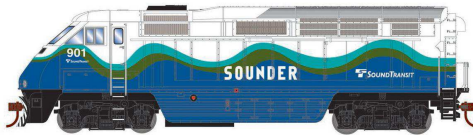

Sounder

15965	N	F59PHI	Sounder	white/green/blue	#901	DCC & Econami Sound	Apr. 2023	307,95 € inkl. 19% MwSt.	» shop «