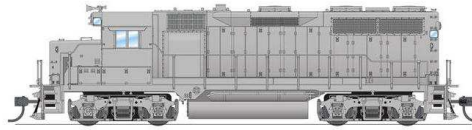

undecorated