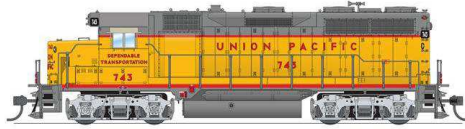

Union Pacific