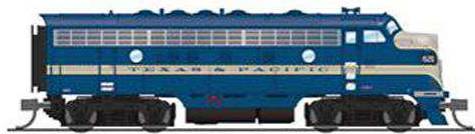

Texas & Pacific