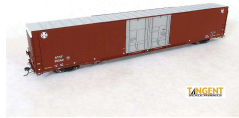

Santa Fe

25044-06	H0	86' DD Boxcar	Santa Fe	brown/white [Quality Repaint 1992+]	#36590			73,95 € inkl. 19% MwSt.	» shop «