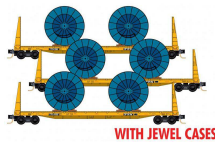

Sheep Car Load

49945007	N	Car Load N	Sheep Car Load			2-pack		12,45 € inkl. 19% MwSt.	» shop «
----------	---	------------	----------------	--	--	--------	--	-------------------------------	--------------------------

3x 61' Bulkhead Flatcar w/load

98300216	N	Runner Pack #216	3x 61' Bulkhead Flatcar w/load	TTX / Trailer Train	#811052, #811074, #811085	3 car set, Jewel Cases	May. 2023	134,95 € inkl. 19% MwSt.	» shop «
----------	---	------------------	--------------------------------	---------------------	---------------------------------	---------------------------	-----------	--------------------------------	--------------------------