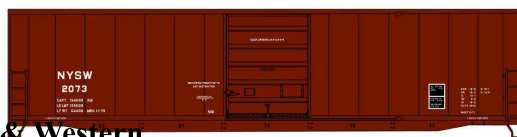

### Delaware & Hudson

2589	H0	2-Bay USRA Twin Hopper	Delaware & Hudson	blue/yellow	#5987	(kit)		22,20 € inkl. 19% MwSt.	» <a href="#">shop</a> «
------	----	---------------------------------	----------------------	-------------	-------	-------	--	-------------------------------	--------------------------

### Milwaukee Road

3645	H0	40' DD Boxcar	Milwaukee Road	brown/white	#594525	(kit)		23,30 € inkl. 19% MwSt.	» <a href="#">shop</a> «
------	----	------------------	-------------------	-------------	---------	-------	--	-------------------------------	--------------------------