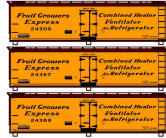

Fruit Growers Express