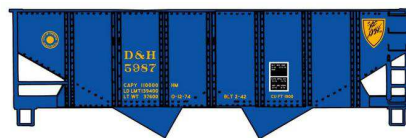

### Delaware & Hudson

2589	H0	2-Bay USRA Twin Hopper	Delaware & Hudson	blue/yellow	#5987	(kit)		22,20 € inkl. 19% MwSt.	» <a href="#">shop</a> «
------	----	---------------------------------	----------------------	-------------	-------	-------	--	-------------------------------	--------------------------