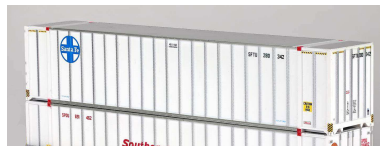

48` Container H0

Artikelnr.	Spur	Baureihe	Roadname	Farbschema	Roadnr.	DCC	Deadline	Preis	Bestellen
------------	------	----------	----------	------------	---------	-----	----------	-------	-----------

Dart Transportation