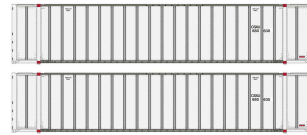

CSX

CT00132	H0	48` Monon Container Set (2)	CSX	white/black	#680630, #681126	2- pack		42,95 € inkl. 19% MwSt.	» shop «