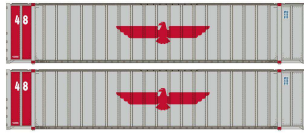

CT00122	H0	48` Monon Container Set (2)	American President Lines / APL	gray/red	#482009, #488917	2- pack		42,95 € inkl. 19% MwSt.	» shop «

American President Lines / APL

CT00123	H0	48` Monon Container Set (2)	American President Lines / APL	gray/red	#482353, #488844	2- pack		42,95 € inkl. 19% MwSt.	» shop «