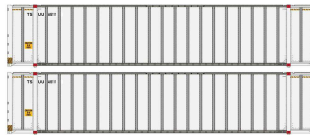

Tulsa-Sapulpa Union Ry

CT00131	H0	48` Monon Container Set (2)	Tulsa-Sapulpa Union Ry	white/black	#493634, #493241	2- pack		42,95 € inkl. 19% MwSt.	» shop «