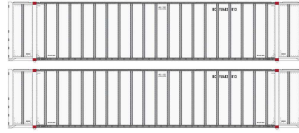

Bay Cities Leasing

CT00227	H0	48` Hyundai Container Set (2)	Bay Cities Leasing	white/black	#482813, #482846	2- pack		42,95 € inkl. 19% MwSt.	» shop «

Bay Cities Leasing

CT00228	H0	48` Hyundai Container Set (2)	Bay Cities Leasing	white/black	#482831, #482884	2- pack		42,95 € inkl. 19% MwSt.	» shop «

TRAC Leasing

CT00229	H0	48` Hyundai Container Set (2)	TRAC Leasing	white/black	#681716, #681813	2- pack		42,95 € inkl. 19% MwSt.	» shop «

TRAC Leasing

CT00230	H0	48` Hyundai Container Set (2)	TRAC Leasing	white/black	#681745, #381864	2- pack		42,95 € inkl. 19% MwSt.	» shop «

CSX

CT00231	H0	48` Hyundai Container Set (2)	CSX	white/black	#681652, #685364	2- pack		42,95 € inkl. 19% MwSt.	» shop «

CSX

CT00232	H0	48` Hyundai Container Set (2)	CSX	white/black	#681733, #686989	2- pack		42,95 € inkl. 19% MwSt.	» shop «