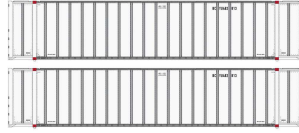

Bay Cities Leasing

CT00227	H0	48` Hyundai Container Set (2)	Bay Cities Leasing	white/black	#482813, #482846	2- pack		42,95 € inkl. 19% MwSt.	» shop «