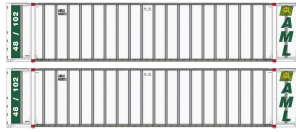

CT00220	H0	48` Hyundai Container Set (2)	Hercules Forwarding	white/black	#160110, #160124	2- pack		42,95 € inkl. 19% MwSt.	» shop «