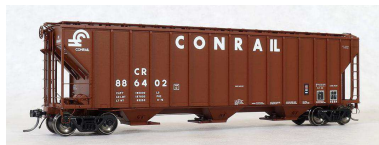

Conrail

28113-05	H0	DSI 4700 Cov. Hopper	Conrail	brown/white [1976 repaint]	#886421			73,95 € inkl. 19% MwSt.	» shop «