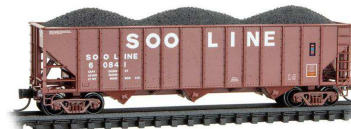

Canadian National / ICG

10500632	N	50' Gondola	Canadian National / ICG	brown/white	#245632			30,95 € inkl. 19% MwSt.	» shop «
----------	---	----------------	-------------------------------	-------------	---------	--	--	-------------------------------	--------------------------

Kansas City Southern

10800550	N	100t 3-Bay Open Hopper	Kansas City Southern	brown/white	#224136			30,95 € inkl. 19% MwSt.	» shop «
----------	---	------------------------------	----------------------------	-------------	---------	--	--	-------------------------------	--------------------------

SOO Line

10800560	N	100t 3-Bay Open Hopper	SOO Line	brown/white	#60841			30,95 € inkl. 19% MwSt.	» shop «
----------	---	------------------------------	----------	-------------	--------	--	--	-------------------------------	--------------------------