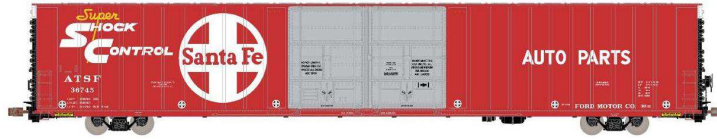

Santa Fe

11784	H0	Thrall 86` HC DD Boxcar	Santa Fe	red/white/black [as delivered]	#36745		Jul. 2023	52,95 € inkl. 19% MwSt.	» shop «