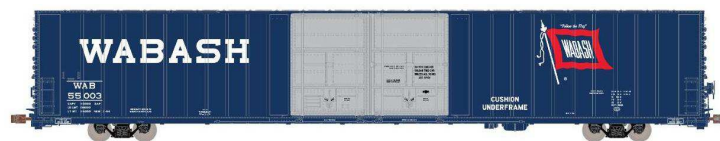

Wabash

11817	H0	Thrall 86` HC DD Boxcar	Wabash	blue/white/red [as delivered 04-1964]	#55028		Jul. 2023	52,95 € inkl. 19% MwSt.	» shop «