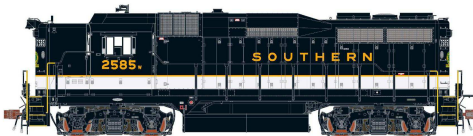

Southern

39241	H0	GP30	Southern	black/white/gold	#2588	DCC & ESU LokSound	Jul. 2023	414,95 € inkl. 19% MwSt.	» shop «