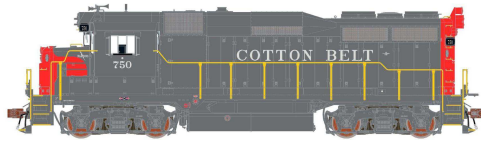

SSW Cotton Belt