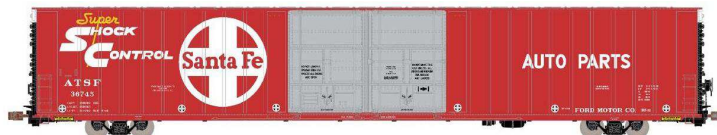

Santa Fe

11787	H0	Thrall 86` HC DD Boxcar	Santa Fe	red/white/black [as delivered]	#36767		Jul. 2023	52,95 € inkl. 19% MwSt.	» shop «