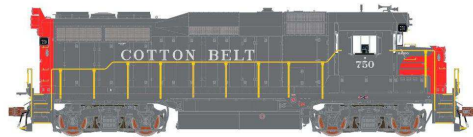

SSW Cotton Belt