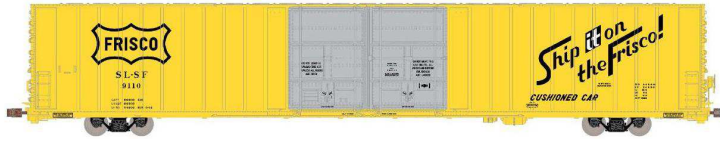

SLSF Frisco

11812	H0	Thrall 86` HC DD Boxcar	SLSF Frisco	yellow/black/white [as built 10-1964]	#9117		Jul. 2023	52,95 € inkl. 19% MwSt.	» shop «