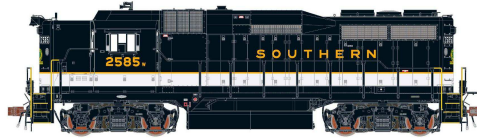

Southern

39243	H0	GP30	Southern	black/white/gold	#2592	DCC & ESU LokSound	Jul. 2023	414,95 € inkl. 19% MwSt.	» shop «