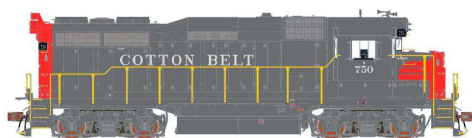

SSW Cotton Belt

39256	H0	GP30	SSW Cotton Belt	gray/red/white [as delivered]	#754		Jul. 2023	279,95 € inkl. 19% MwSt.	» shop «