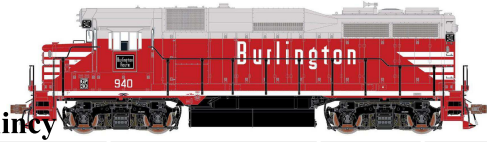

Chicago Burlington & Quincy

39225	H0	GP30	Chicago Burlington & Quincy	chinese red/gray	#969	DCC & ESU LokSound	Jul. 2023	414,95 € inkl. 19% MwSt.	» shop «