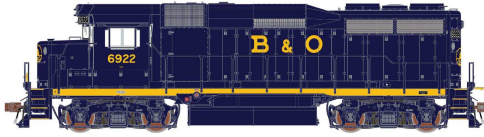

Baltimore & Ohio

39209	H0	GP30	Baltimore & Ohio	blue/yellow [Capitol Dome Scheme]	#6922	DCC & ESU LokSound	Jul. 2023	414,95 € inkl. 19% MwSt.	» shop «