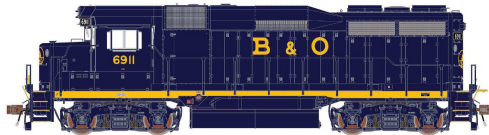

Baltimore & Ohio

39205	H0	GP30	Baltimore & Ohio	blue/yellow [Capitol Dome Scheme]	#6963	DCC & ESU LokSound	Jul. 2023	414,95 € inkl. 19% MwSt.	» shop «