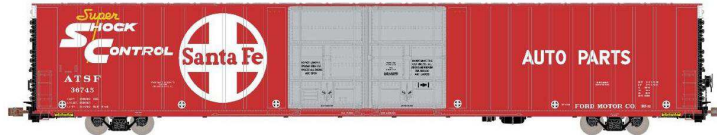

Santa Fe

11785	H0	Thrall 86` HC DD Boxcar	Santa Fe	red/white/black [as delivered]	#36751		Jul. 2023	52,95 € inkl. 19% MwSt.	» shop «