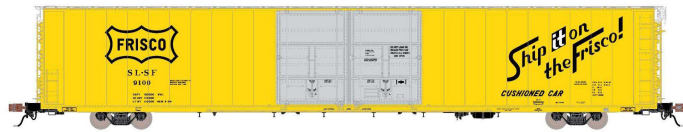

SLSF Frisco

39065	H0	Thrall 86` HC DD Boxcar	SLSF Frisco	yellow/black/white [as built 08-1964]	#9100	Jul. 2023	77,95 € inkl. 19% MwSt.	» shop «