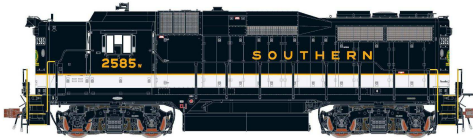

Southern

39239	H0	GP30	Southern	black/white/gold	#2585	DCC & ESU LokSound	Jul. 2023	414,95 € inkl. 19% MwSt.	» shop «