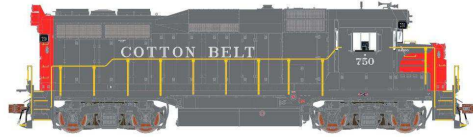

SSW Cotton Belt