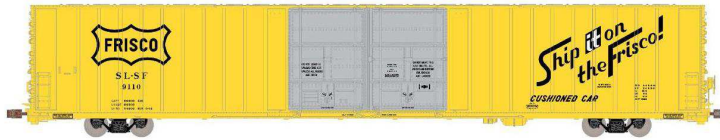

SLSF Frisco

11811	H0	Thrall 86` HC DD Boxcar	SLSF Frisco	yellow/black/white [as built 10-1964]	#9116		Jul. 2023	52,95 € inkl. 19% MwSt.	» shop «