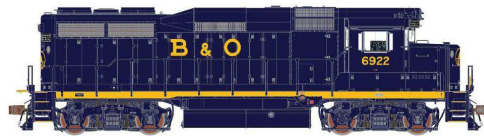

Baltimore & Ohio

39212	H0	GP30	Baltimore & Ohio	blue/yellow [Capitol Dome Scheme]	#6939		Jul. 2023	279,95 € inkl. 19% MwSt.	» shop «