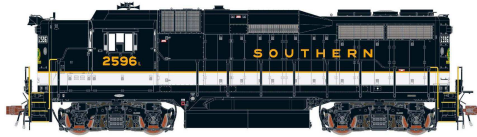

Southern

39245	H0	GP30	Southern	black/white/gold	#2596	DCC & ESU LokSound	Jul. 2023	414,95 € inkl. 19% MwSt.	» shop «