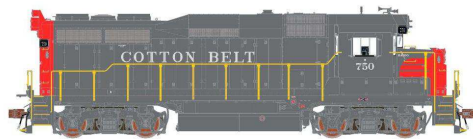

SSW Cotton Belt