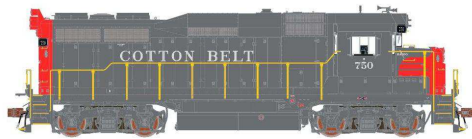

SSW Cotton Belt

39252	H0	GP30	SSW Cotton Belt	gray/red/white [as delivered]	#750		Jul. 2023	279,95 € inkl. 19% MwSt.	» shop «