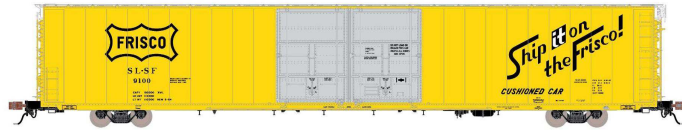

SLSF Frisco

39070	H0	Thrall 86' HC DD Boxcar	SLSF Frisco	yellow/black/white [as built 08-1964]	#9108		Jul. 2023	77,95 € inkl. 19% MwSt.	» shop «