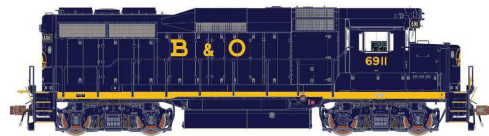

Baltimore & Ohio

39206	H0	GP30	Baltimore & Ohio	blue/yellow [Capitol Dome Scheme]	#6963		Jul. 2023	279,95 € inkl. 19% MwSt.	» shop «