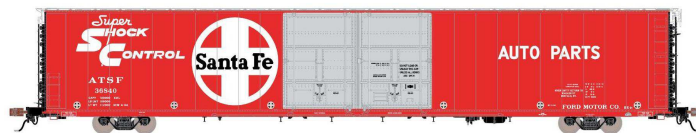

Santa Fe

39045	H0	Thrall 86` HC DD Boxcar	Santa Fe	red/white/black [as delivered]	#36878		Jul. 2023	77,95 € inkl. 19% MwSt.	» shop «