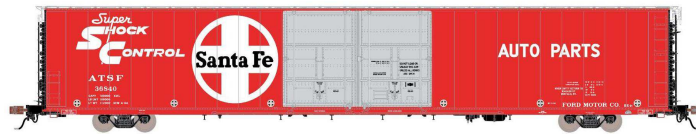

Santa Fe

39042	H0	Thrall 86` HC DD Boxcar	Santa Fe	red/white/black [as delivered]	#36850		Jul. 2023	77,95 € inkl. 19% MwSt.	» shop «