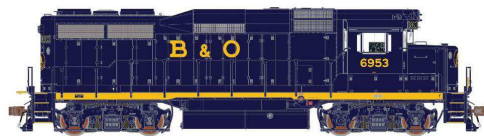

Baltimore & Ohio

39214	H0	GP30	Baltimore & Ohio	blue/yellow [Capitol Dome Scheme]	#6953		Jul. 2023	279,95 € inkl. 19% MwSt.	» shop «