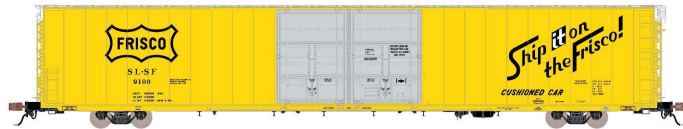

SLSF Frisco

39067	H0	Thrall 86` HC DD Boxcar	SLSF Frisco	yellow/black/white [as built 08-1964]	#9105	Jul. 2023	77,95 € inkl. 19% MwSt.	» shop «