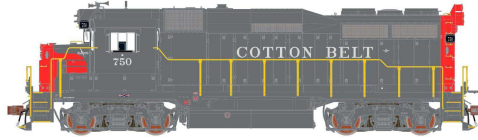

SSW Cotton Belt

39251	H0	GP30	SSW Cotton Belt	gray/red/white [as delivered]	#750	DCC & ESU LokSound	Jul. 2023	414,95 € inkl. 19% MwSt.	» shop «