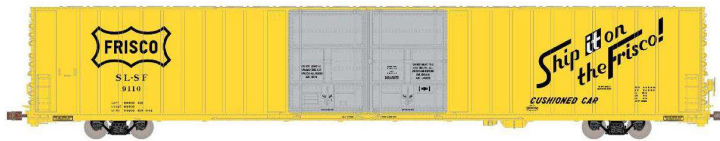

SLSF Frisco

11813	H0	Thrall 86` HC DD Boxcar	SLSF Frisco	yellow/black/white [as built 10-1964]	#9119		Jul. 2023	52,95 € inkl. 19% MwSt.	» shop «