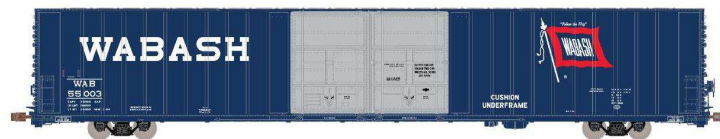

Wabash

11816	H0	Thrall 86` HC DD Boxcar	Wabash	blue/white/red [as delivered 04-1964]	#55024		Jul. 2023	52,95 € inkl. 19% MwSt.	» shop «