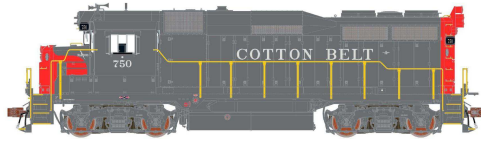

SSW Cotton Belt