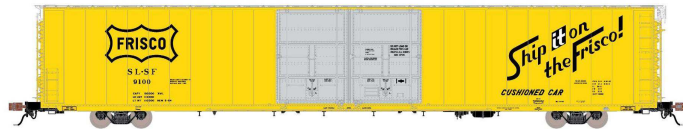

SLSF Frisco

39066	H0	Thrall 86` HC DD Boxcar	SLSF Frisco	yellow/black/white [as built 08-1964]	#9102	Jul. 2023	77,95 € inkl. 19% MwSt.	» shop «