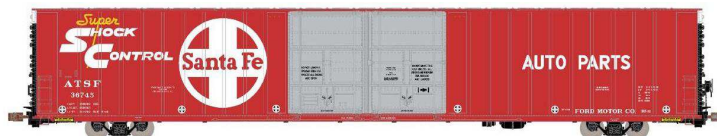

Santa Fe

11788	H0	Thrall 86` HC DD Boxcar	Santa Fe	red/white/black [as delivered]	#36769		Jul. 2023	52,95 € inkl. 19% MwSt.	» shop «