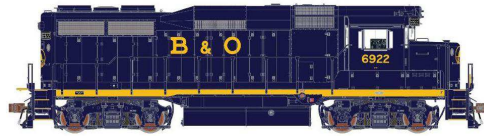

Baltimore & Ohio

39210	H0	GP30	Baltimore & Ohio	blue/yellow [Capitol Dome Scheme]	#6922		Jul. 2023	279,95 € inkl. 19% MwSt.	» shop «