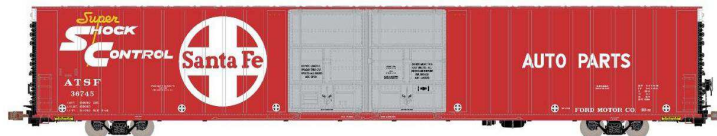

Santa Fe

11786	H0	Thrall 86` HC DD Boxcar	Santa Fe	red/white/black [as delivered]	#36755		Jul. 2023	52,95 € inkl. 19% MwSt.	» shop «