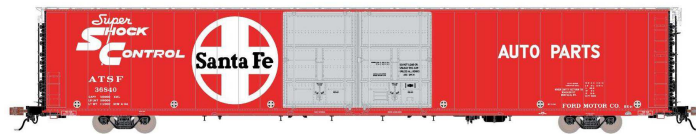

Santa Fe

39043	H0	Thrall 86` HC DD Boxcar	Santa Fe	red/white/black [as delivered]	#36858		Jul. 2023	77,95 € inkl. 19% MwSt.	» shop «