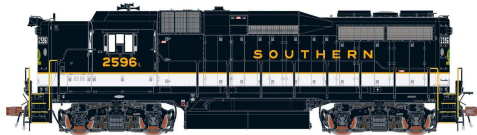

Southern

39247	H0	GP30	Southern	black/white/gold	#2606	DCC & ESU LokSound	Jul. 2023	414,95 € inkl. 19% MwSt.	» shop «