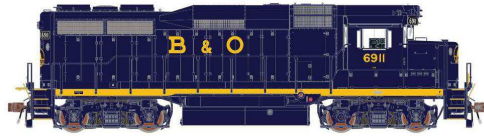

Baltimore & Ohio

39208	H0	GP30	Baltimore & Ohio	blue/yellow [Capitol Dome Scheme]	#6974		Jul. 2023	279,95 € inkl. 19% MwSt.	» shop «