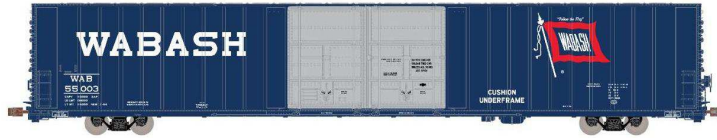

Wabash

11818	H0	Thrall 86` HC DD Boxcar	Wabash	blue/white/red [as delivered 04-1964]	#55031		Jul. 2023	52,95 € inkl. 19% MwSt.	» shop «