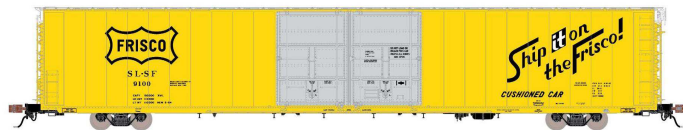

SLSF Frisco

39069	H0	Thrall 86` HC DD Boxcar	SLSF Frisco	yellow/black/white [as built 08-1964]	#9107	Jul. 2023	77,95 € inkl. 19% MwSt.	» shop «