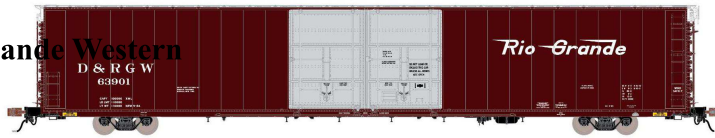

Denver & Rio Grande Western

39063	H0	Thrall 86` HC DD Boxcar	Denver & Rio Grande Western	brown/white [as delivered 09-1964]	#63922	Jul. 2023	77,95 € inkl. 19% MwSt.	» shop «