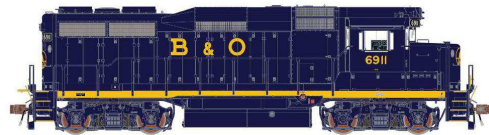

Baltimore & Ohio

39204	H0	GP30	Baltimore & Ohio	blue/yellow [Capitol Dome Scheme]	#6911		Jul. 2023	279,95 € inkl. 19% MwSt.	» shop «