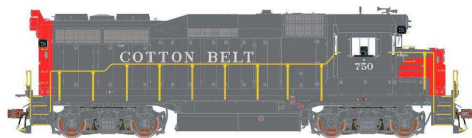

SSW Cotton Belt

39254	H0	GP30	SSW Cotton Belt	gray/red/white [as delivered]	#752		Jul. 2023	279,95 € inkl. 19% MwSt.	» shop «