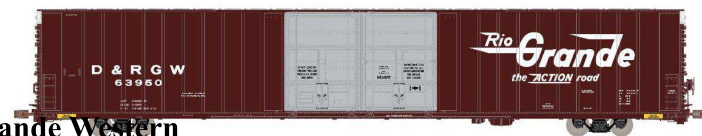

Denver & Rio Grande Western

11803	H0	Thrall 86' HC DD Boxcar	Denver & Rio Grande Western	brown/white [as delivered 1967]	#63,951	Jul. 2023	52,95 € inkl. 19% MwSt.	» shop «