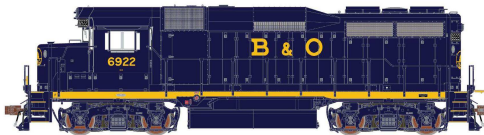

Baltimore & Ohio

39211	H0	GP30	Baltimore & Ohio	blue/yellow [Capitol Dome Scheme]	#6939	DCC & ESU LokSound	Jul. 2023	414,95 € inkl. 19% MwSt.	» shop «