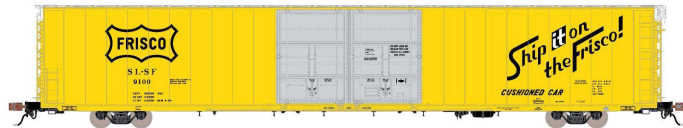

SLSF Frisco

39068	H0	Thrall 86` HC DD Boxcar	SLSF Frisco	yellow/black/white [as built 08-1964]	#9106	Jul. 2023	77,95 € inkl. 19% MwSt.	» shop «