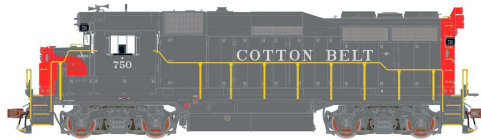

SSW Cotton Belt