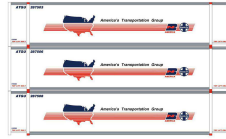

Santa Fe / BN

7688	N	48' Container Set (3)	Santa Fe / BN	white/red/blue	#287503, #287506, #287508	3- pack	Jul. 2023	52,95 € inkl. 19% MwSt.	» shop «