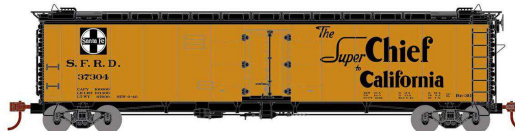

18074	N	50' Ice Bunker Reefer	Santa Fe	orange/black	#37293		Jul. 2023	41,95 € inkl. 19% MwSt.	» shop «
-------	---	-----------------------	----------	--------------	--------	--	-----------	----------------------------	--------------------------

Santa Fe

18075	N	50' Ice Bunker Reefer	Santa Fe	orange/black	#37304		Jul. 2023	41,95 € inkl. 19% MwSt.	» shop «
-------	---	-----------------------	----------	--------------	--------	--	-----------	----------------------------	--------------------------