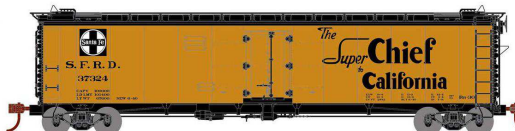

Santa Fe

18076	N	50' Ice Bunker Reefer	Santa Fe	orange/black	#37324		Jul. 2023	41,95 € inkl. 19% MwSt.	» shop «