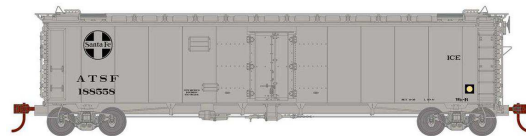

Santa Fe

18075	N	50' Ice Bunker Reefer	Santa Fe	orange/black	#37304		Jul. 2023	41,95 € inkl. 19% MwSt.	» shop «
-------	---	-----------------------	----------	--------------	--------	--	-----------	----------------------------	--------------------------

Santa Fe

18076	N	50' Ice Bunker Reefer	Santa Fe	orange/black	#37324		Jul. 2023	41,95 € inkl. 19% MwSt.	» shop «
-------	---	-----------------------	----------	--------------	--------	--	-----------	----------------------------	--------------------------

Santa Fe / MoW

18077	N	50' Ice Bunker Reefer	Santa Fe / MoW	silver/black	#188505	Jul. 2023	41,95 € inkl. 19% MwSt.	» shop «
-------	---	-----------------------	----------------	--------------	---------	-----------	----------------------------	--------------------------

Santa Fe / MoW

18078	N	50' Ice Bunker Reefer	Santa Fe / MoW	silver/black	#188530	Jul. 2023	41,95 € inkl. 19% MwSt.	» shop «
-------	---	-----------------------	----------------	--------------	---------	-----------	----------------------------	--------------------------