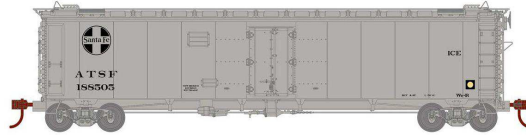

18074	N	50' Ice Bunker Reefer	Santa Fe	orange/black	#37293		Jul. 2023	41,95 € inkl. 19% MwSt.	» shop «
-------	---	-----------------------	----------	--------------	--------	--	-----------	----------------------------	--------------------------

Santa Fe

18075	N	50' Ice Bunker Reefer	Santa Fe	orange/black	#37304		Jul. 2023	41,95 € inkl. 19% MwSt.	» shop «
-------	---	-----------------------	----------	--------------	--------	--	-----------	----------------------------	--------------------------

Santa Fe

18076	N	50' Ice Bunker Reefer	Santa Fe	orange/black	#37324		Jul. 2023	41,95 € inkl. 19% MwSt.	» shop «
-------	---	-----------------------	----------	--------------	--------	--	-----------	----------------------------	--------------------------

Santa Fe / MoW

18077	N	50' Ice Bunker Reefer	Santa Fe / MoW	silver/black	#188505	Jul. 2023	41,95 € inkl. 19% MwSt.	» shop «
-------	---	-----------------------	----------------	--------------	---------	-----------	----------------------------	--------------------------