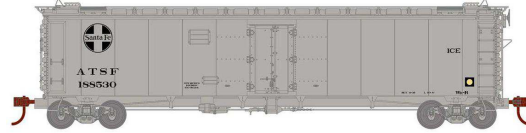

Santa Fe

18075	N	50' Ice Bunker Reefer	Santa Fe	orange/black	#37304		Jul. 2023	41,95 € inkl. 19% MwSt.	» shop «
-------	---	-----------------------	----------	--------------	--------	--	-----------	----------------------------	--------------------------

Santa Fe

18076	N	50' Ice Bunker Reefer	Santa Fe	orange/black	#37324		Jul. 2023	41,95 € inkl. 19% MwSt.	» shop «
-------	---	-----------------------	----------	--------------	--------	--	-----------	----------------------------	--------------------------

Santa Fe / MoW

18077	N	50' Ice Bunker Reefer	Santa Fe / MoW	silver/black	#188505	Jul. 2023	41,95 € inkl. 19% MwSt.	» shop «
-------	---	-----------------------	----------------	--------------	---------	-----------	----------------------------	--------------------------