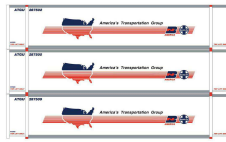

Santa Fe / BN

7687	N	48' Container Set (3)	Santa Fe / BN	white/red/blue	#287502, #287505, #287509	3- pack	Jul. 2023	52,95 € inkl. 19% MwSt.	» shop «