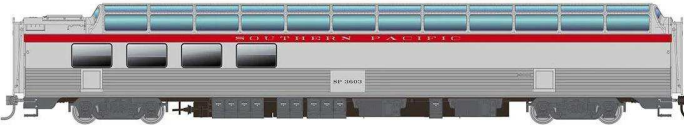

Southern Pacific