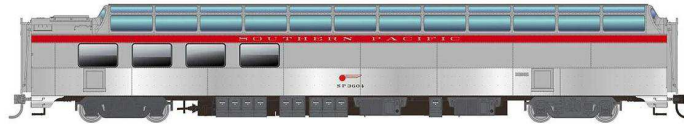

Southern Pacific