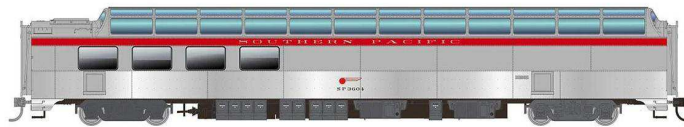

Southern Pacific