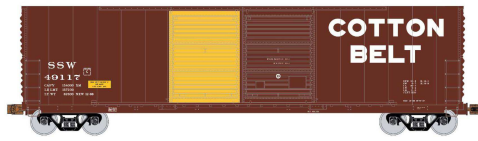

SSW Cotton Belt

EX1017-3	H0	50' DD 5200 Boxcar	SSW Cotton Belt	brown/yellow/white	#49151		Sep. 2023	34,95 € inkl. 19% MwSt.	» shop «