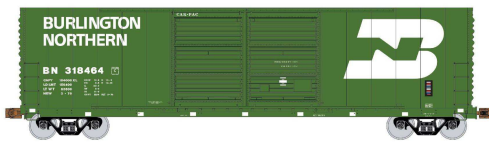

SSW Cotton Belt

EX1017-4	H0	50' DD 5200 Boxcar	SSW Cotton Belt	brown/yellow/white	#49172		Sep. 2023	34,95 € inkl. 19% MwSt.	» shop «

Burlington Northern

EX1003-11	H0	50' DD 5200 Boxcar	Burlington Northern	green/white	#318559		Sep. 2023	34,95 € inkl. 19% MwSt.	» shop «