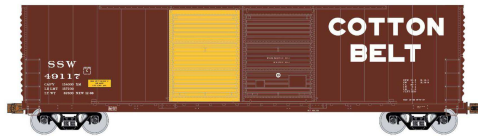

SSW Cotton Belt

EX1017-5	H0	50' DD 5200 Boxcar	SSW Cotton Belt	brown/yellow/white	#49209		Sep. 2023	34,95 € inkl. 19% MwSt.	» shop «