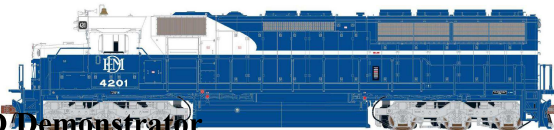

Southern Pacific / EMD Demonstrator

70106	H0	SD45X	Southern Pacific / EMD Demonstrator	blue/white	#4202		Sep. 2023	389,95 € inkl. 19% MwSt.	» shop «