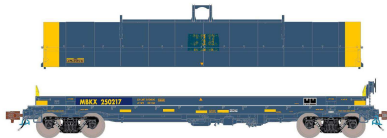

MBKX (exCSX)