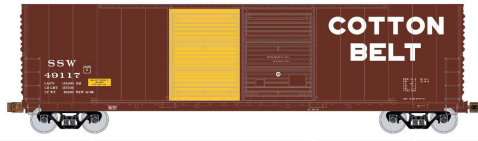

SSW Cotton Belt

EX1017-2	H0	50' DD 5200 Boxcar	SSW Cotton Belt	brown/yellow/white	#49140		Sep. 2023	34,95 € inkl. 19% MwSt.	» shop «