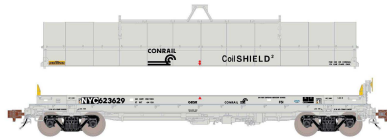

CSX (exConrail)