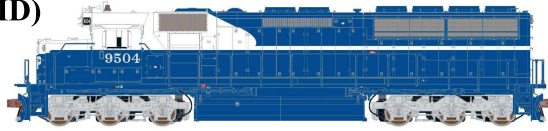

Southern Pacific (exEMD)

70101	H0	SD45X	Southern Pacific (exEMD)	blue/white, patched	#9505	DCC & ESU LokSound	Sep. 2023	529,95 € inkl. 19% MwSt.	» shop «