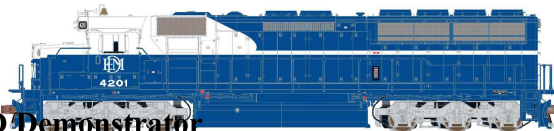

Southern Pacific / EMD Demonstrator

70105	H0	SD45X	Southern Pacific / EMD Demonstrator	blue/white	#4202	DCC & ESU LokSound	Sep. 2023	529,95 € inkl. 19% MwSt.	» shop «