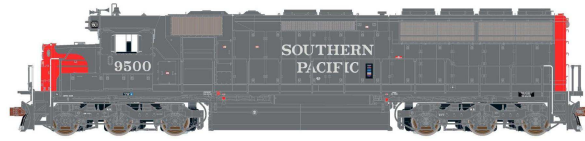

Southern Pacific

70095	H0	SD45X	Southern Pacific	gray/red/white [as delivered]	#9502	DCC & ESU LokSound	Sep. 2023	529,95 € inkl. 19% MwSt.	» shop «