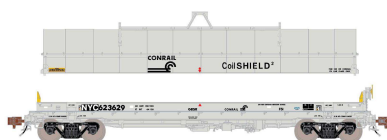

CSX (exConrail)