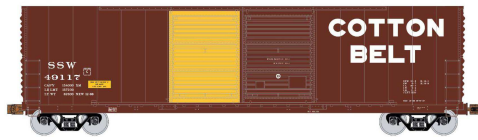

SSW Cotton Belt

EX1017-6	H0	50' DD 5200 Boxcar	SSW Cotton Belt	brown/yellow/white	#49216		Sep. 2023	34,95 € inkl. 19% MwSt.	» shop «