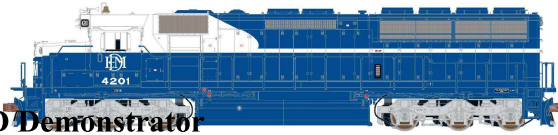

EMD Demonstrator			LokSound			

Southern Pacific / EMD Demonstrator

70108	H0	SD45X	Southern Pacific / EMD Demonstrator	blue/white	#4203		Sep. 2023	389,95 € inkl. 19% MwSt.	» shop «