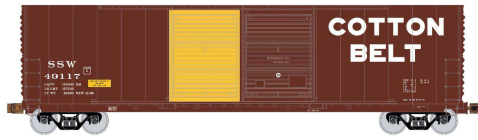

SSW Cotton Belt

EX1017-1	H0	50' DD 5200 Boxcar	SSW Cotton Belt	brown/yellow/white	#49117		Sep. 2023	34,95 € inkl. 19% MwSt.	» shop «