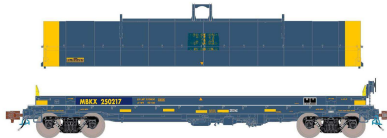

MBKX (exCSX)