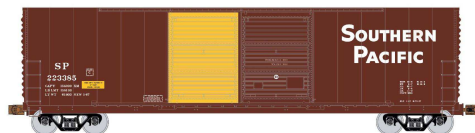

Southern Pacific