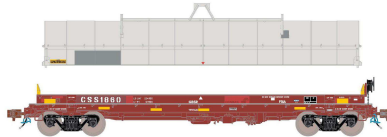

CSS (exConrail)