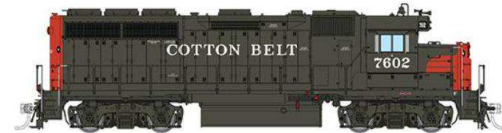

SSW Cotton Belt

40023	H0	GP40	SSW Cotton Belt	gray/red/white [1966+]	#7600		309,95 € inkl. 19% MwSt.	» shop «