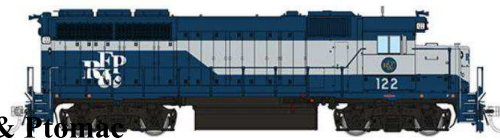

Richmond Fredricksburg & Ptomac

40520	H0	GP40	Richmond Fredricksburg & Ptomac	blue/bluish gray [1989+]	#124	DCC & ESU LokSound 5.0	454,95 € inkl. 19% MwSt.	» shop «