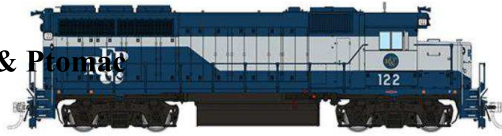

Richmond Fredricksburg & Ptomac

40019	H0	GP40	Richmond Fredricksburg & Ptomac	blue/bluish gray [1989+]	#122		309,95 € inkl. 19% MwSt.	» shop «