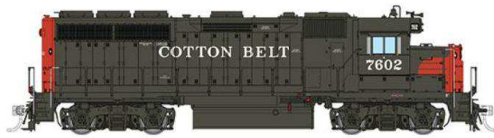

SSW Cotton Belt