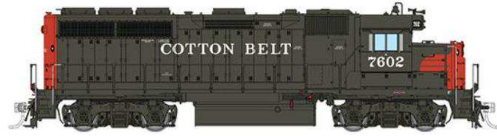

Richmond Fredricksburg & Ptomac

40522	H0	GP40	Richmond Fredricksburg & Ptomac	blue/bluish gray [1989+]	#127	DCC & ESU LokSound 5.0	454,95 € inkl. 19% MwSt.	» shop «

SSW Cotton Belt

40523	H0	GP40	SSW Cotton Belt	gray/red/white [1966+]	#7600	DCC & ESU LokSound 5.0	454,95 € inkl. 19% MwSt.	» shop «

SSW Cotton Belt

40524	H0	GP40	SSW Cotton Belt	gray/red/white [1966+]	#7602	DCC & ESU LokSound 5.0	454,95 € inkl. 19% MwSt.	» shop «

SSW Cotton Belt

40525	H0	GP40	SSW Cotton Belt	gray/red/white [1966+]	#7604	DCC & ESU LokSound 5.0	454,95 € inkl. 19% MwSt.	» shop «

SSW Cotton Belt

40526	H0	GP40	SSW Cotton Belt	gray/red/white [1966+]	#7607	DCC & ESU LokSound 5.0	454,95 € inkl. 19% MwSt.	» shop «

Union Pacific

40527	H0	GP40	Union Pacific	yellow/gray/red [1997+]	#589	DCC & ESU LokSound 5.0	454,95 € inkl. 19% MwSt.	» shop «