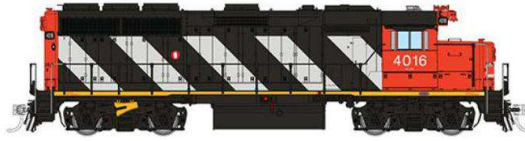

Canadian National