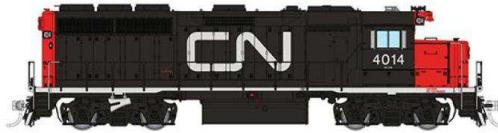

Canadian National

40503	H0	GP40	Canadian National	black/red/white, large noodle [1967+]	#4017	DCC & ESU LokSound 5.0	454,95 € inkl. 19% MwSt.	» shop «

Canadian National

40504	H0	GP40	Canadian National	black/red/white, stripes [1978+]	#4012	DCC & ESU LokSound 5.0	454,95 € inkl. 19% MwSt.	» shop «

Canadian National

40505	H0	GP40	Canadian National	black/red/white, stripes [1978+]	#4013	DCC & ESU LokSound 5.0	454,95 € inkl. 19% MwSt.	» shop «

Canadian National

40506	H0	GP40	Canadian National	black/red/white, stripes [1978+]	#4016	DCC & ESU LokSound 5.0	454,95 € inkl. 19% MwSt.	» shop «

Illinois Central

40507	H0	GP40R	Illinois Central	black/white [1990s]	#3101	DCC & ESU LokSound 5.0	454,95 € inkl. 19% MwSt.	» shop «

Illinois Central

40508	H0	GP40R	Illinois Central	black/white [1990s]	#3114	DCC & ESU LokSound 5.0	454,95 € inkl. 19% MwSt.	» shop «