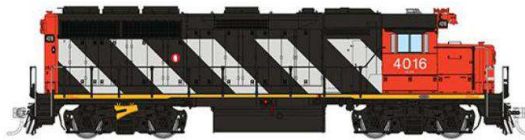

Canadian National

40505	H0	GP40	Canadian National	black/red/white, stripes [1978+]	#4013	DCC & ESU LokSound 5.0	454,95 € inkl. 19% MwSt.	» shop «