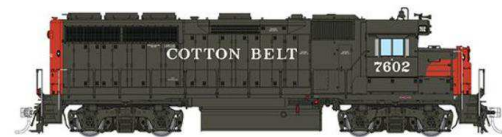

SSW Cotton Belt

40025	H0	GP40	SSW Cotton Belt	gray/red/white [1966+]	#7604		309,95 € inkl. 19% MwSt.	» shop «