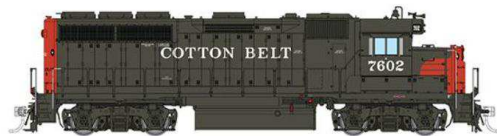

SSW Cotton Belt

40525	H0	GP40	SSW Cotton Belt	gray/red/white [1966+]	#7604	DCC & ESU LokSound 5.0	454,95 € inkl. 19% MwSt.	» shop «