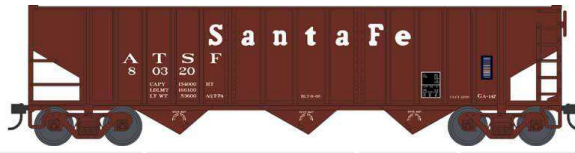

Santa Fe

43487	H0	70t Open Hopper	Santa Fe	brown/white	#80334		Oct. 2023	32,95 € inkl. 19% MwSt.	» shop «

Santa Fe

43488	H0	70t Open Hopper	Santa Fe	brown/white	#80344		Oct. 2023	32,95 € inkl. 19% MwSt.	» shop «

Chessie System / WM

43489	H0	70t Open Hopper	Chessie System / WM	black/yellow	#80010		Oct. 2023	32,95 € inkl. 19% MwSt.	» shop «

Chessie System / WM

43490	H0	70t Open Hopper	Chessie System / WM	black/yellow	#80056		Oct. 2023	32,95 € inkl. 19% MwSt.	» shop «

Chessie System / WM

43491	H0	70t Open Hopper	Chessie System / WM	black/yellow	#80088		Oct. 2023	32,95 € inkl. 19% MwSt.	» shop «

Western Maryland

43492	H0	70t Open Hopper	Western Maryland	brown/white	#80300		Oct. 2023	32,95 € inkl. 19% MwSt.	» shop «

Western Maryland

43493	H0	70t Open Hopper	Western Maryland	brown/white	#80344		Oct. 2023	32,95 € inkl. 19% MwSt.	» shop «

Western Maryland