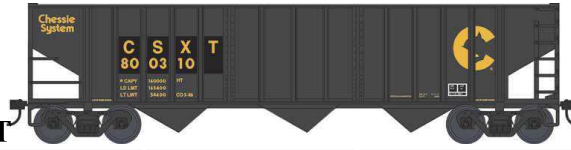

Chessie System / CSXT

43451	H0	70t Open Hopper	Chessie System / CSXT	black/yellow	#800357		Oct. 2023	32,95 € inkl. 19% MwSt.	» shop «