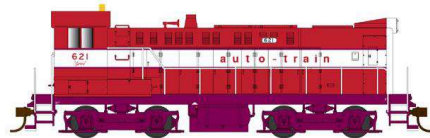

Auto Train

25473	H0	S-12	Auto Train	red/white/purple	#621		Oct. 2023	219,95 € inkl. 19% MwSt.	» shop «