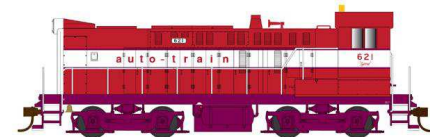

Auto Train

25474	H0	S-12	Auto Train	red/white/purple	#621	DCC & ESU LokSound	Oct. 2023	329,95 € inkl. 19% MwSt.	» shop «