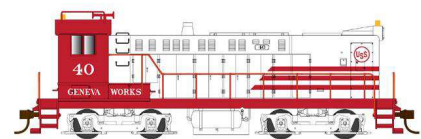

Geneva Steel

25480	H0	S-12	Geneva Steel	white/red	#41		Oct. 2023	219,95 € inkl. 19% MwSt.	» shop «