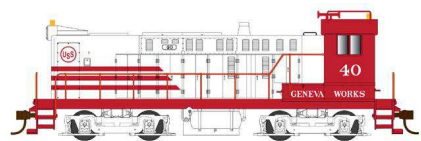

Geneva Steel

25479	H0	S-12	Geneva Steel	white/red	#40		Oct. 2023	219,95 € inkl. 19% MwSt.	» shop «