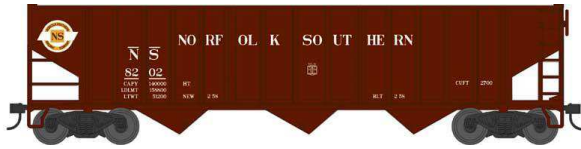

Norfolk & Southern