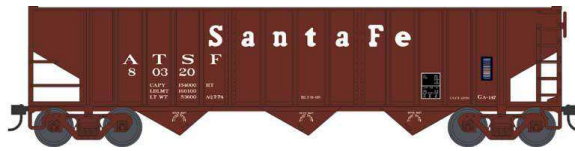

Santa Fe

43487	H0	70t Open Hopper	Santa Fe	brown/white	#80334		Oct. 2023	32,95 € inkl. 19% MwSt.	» shop «

Santa Fe

43488	H0	70t Open Hopper	Santa Fe	brown/white	#80344		Oct. 2023	32,95 € inkl. 19% MwSt.	» shop «

Chessie System / WM

43489	H0	70t Open Hopper	Chessie System / WM	black/yellow	#80010		Oct. 2023	32,95 € inkl. 19% MwSt.	» shop «

Chessie System / WM

43490	H0	70t Open Hopper	Chessie System / WM	black/yellow	#80056		Oct. 2023	32,95 € inkl. 19% MwSt.	» shop «

Chessie System / WM

43491	H0	70t Open Hopper	Chessie System / WM	black/yellow	#80088		Oct. 2023	32,95 € inkl. 19% MwSt.	» shop «

Western Maryland

43492	H0	70t Open Hopper	Western Maryland	brown/white	#80300		Oct. 2023	32,95 € inkl. 19% MwSt.	» shop «

Western Maryland

43493	H0	70t Open Hopper	Western Maryland	brown/white	#80344		Oct. 2023	32,95 € inkl. 19% MwSt.	» shop «

Western Maryland