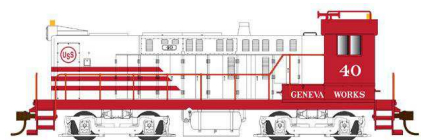

Geneva Steel

25481	H0	S-12	Geneva Steel	white/red	#40	DCC & ESU LokSound	Oct. 2023	329,95 € inkl. 19% MwSt.	» shop «