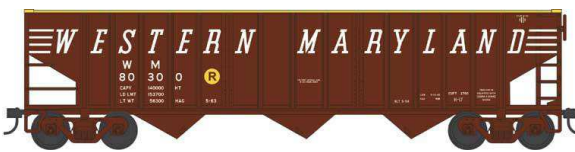

Western Maryland