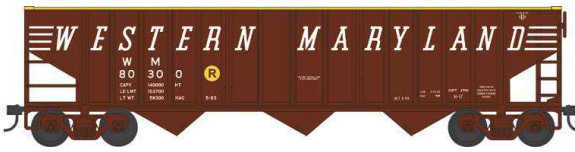

Western Maryland