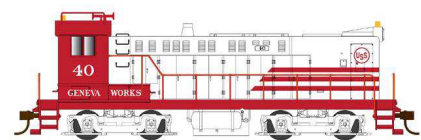

Geneva Steel

25482	H0	S-12	Geneva Steel	white/red	#41	DCC & ESU LokSound	Oct. 2023	329,95 € inkl. 19% MwSt.	» shop «