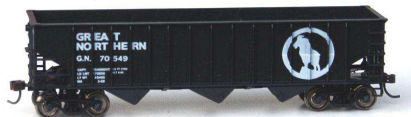

70t Open Hopper H0

(c) 2012 AAT Germany - www.aat-net.de

Artikelnr.	Spur	Baureihe	Roadname	Farbschema	Roadnr.	DCC	Deadline	Preis	Bestellen