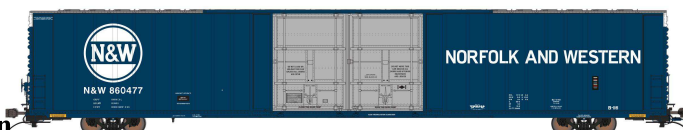

Norfolk & Western