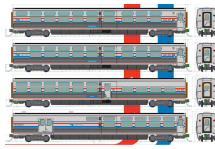

Amtrak Viewliner II

1068004	N	Passenger-Set (4)	Amtrak Viewliner II	silver/blue/white, Ph. III	2x Sleeper, Diner, Baggage-Dorm	4 car set		189,95 € inkl. 19% MwSt.	» shop «