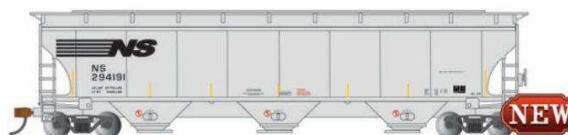

Norfolk Southern

70634	H0	Trinity 5161	Norfolk Southern	gray/black	#294191			54,95 € inkl. 19% MwSt.	» shop «