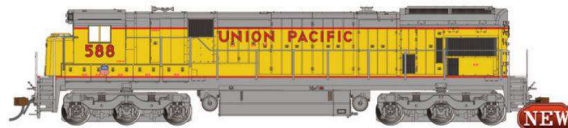

Union Pacific