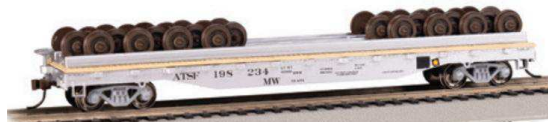

Santa Fe

18937	H0	52' Wheel Flatcar w/load	Santa Fe	silver/yellow, MoW	#198234			45,95 € inkl. 19% MwSt.	» shop «