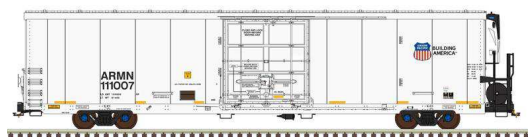

ARMN / Union Pacific

50006556	N	Trinity 64' Reefer	ARMN / Union Pacific	white/black, low number	#111253		Oct. 2023	45,95 € inkl. 19% MwSt.	» shop «