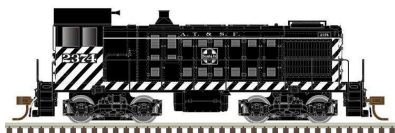

Santa Fe

40005689	N	ALCo S-2	Santa Fe	black/white	#2374		Oct. 2023	139,95 € inkl. 19% MwSt.	» shop «

Santa Fe

40005690	N	ALCo S-2	Santa Fe	black/white	#2388		Oct. 2023	139,95 € inkl. 19% MwSt.	» shop «

Canadian Pacific

40005691	N	ALCo S-2	Canadian Pacific	red/black/white	#7020		Oct. 2023	139,95 € inkl. 19% MwSt.	» shop «

Canadian Pacific

40005692	N	ALCo S-2	Canadian Pacific	red/black/white	#7045		Oct. 2023	139,95 € inkl. 19% MwSt.	» shop «

Canadian Pacific

40005693	N	ALCo S-2	Canadian Pacific	red/black/white	#7057		Oct. 2023	139,95 € inkl. 19% MwSt.	» shop «

Central New Jersey

40005694	N	ALCo S-2	Central New Jersey	green/yellow	#1069		Oct. 2023	139,95 € inkl. 19% MwSt.	» shop «

Central New Jersey

40005695	N	ALCo S-2	Central New Jersey	green/yellow	#1070		Oct. 2023	139,95 € inkl. 19% MwSt.	» shop «

Chesapeake & Ohio