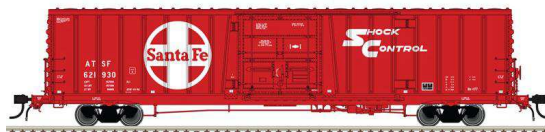

Santa Fe

50006533	N	BX-177 60` Boxcar	Santa Fe	red/white, shock control	#621786		Oct. 2023	39,95 € inkl. 19% MwSt.	» shop «