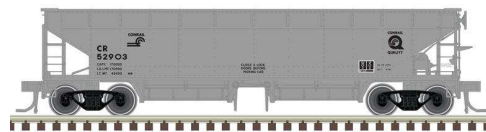

Conrail

50006605	N	70t Ballast Hopper	Conrail	gray/black	#52921		Oct. 2023	31,95 € inkl. 19% MwSt.	» shop «