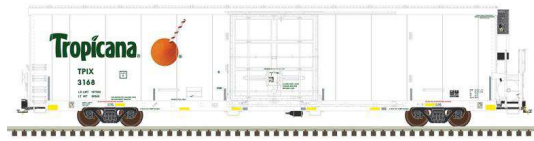

TPIX / Tropicana

50006565	N	Trinity 64' Reefer	TPIX / Tropicana	white/green/orange	#3173		Oct. 2023	45,95 € inkl. 19% MwSt.	» shop «