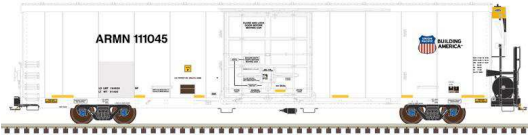

ARMN / Union Pacific

50006551	N	Trinity 64' Reefer	ARMN / Union Pacific	white/black, high number patch	#111418		Oct. 2023	45,95 € inkl. 19% MwSt.	» shop «