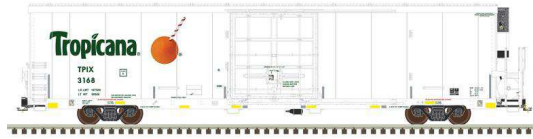

TPIX / Tropicana

50006558	N	Trinity 64' Reefer	TPIX / Tropicana	white/green/orange	#3014		Oct. 2023	45,95 € inkl. 19% MwSt.	» shop «