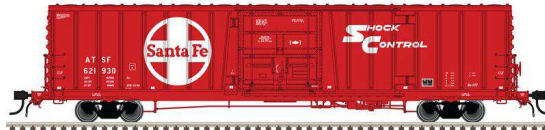

Santa Fe

50006531	N	BX-177 60` Boxcar	Santa Fe	red/white, shock control	#621605		Oct. 2023	39,95 € inkl. 19% MwSt.	» shop «