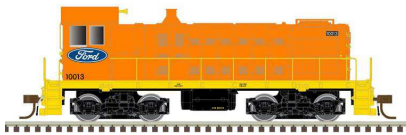

National de Mexico

40005728	N	ALCo S-2	National de Mexico	black/red/white	#5507	DCC & ESU LokSound	Oct. 2023	249,95 € inkl. 19% MwSt.	» shop «

Ford Motor Company

40005729	N	ALCo S-2	Ford Motor Company	orange/blue/white	#10013	DCC & ESU LokSound	Oct. 2023	249,95 € inkl. 19% MwSt.	» shop «