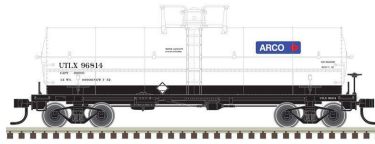

UTLX / Arco

50006586	N	11000gl Tankcar	UTLX / Arco	white/blue/red	#96811		Oct. 2023	38,95 € inkl. 19% MwSt.	» shop «

UTLX / Arco

50006587	N	11000gl Tankcar	UTLX / Arco	white/blue/red	#96814		Oct. 2023	38,95 € inkl. 19% MwSt.	» shop «

UTLX / Atlantic Refining

50006588	N	11000gl Tankcar	UTLX / Atlantic Refining	gray/red/white	#99577		Oct. 2023	38,95 € inkl. 19% MwSt.	» shop «

UTLX / Atlantic Refining

50006589	N	11000gl Tankcar	UTLX / Atlantic Refining	gray/red/white	#99579		Oct. 2023	38,95 € inkl. 19% MwSt.	» shop «

GATX / Isobutane

50006590	N	11000gl Tankcar	GATX / Isobutane	white/black	#64891		Oct. 2023	38,95 € inkl. 19% MwSt.	» shop «

GATX / Isobutane

50006591	N	11000gl Tankcar	GATX / Isobutane	white/black	#64894		Oct. 2023	38,95 € inkl. 19% MwSt.	» shop «

PCLX / Polysar

50006592	N	11000gl Tankcar	PCLX / Polysar	black/blue/white	#170		Oct. 2023	38,95 € inkl. 19% MwSt.	» shop «

PCLX / Polysar