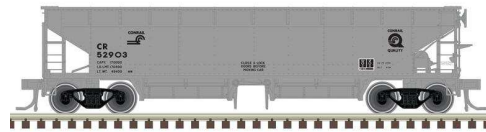

Conrail

50006604	N	70t Ballast Hopper	Conrail	gray/black	#52903		Oct. 2023	31,95 € inkl. 19% MwSt.	» shop «