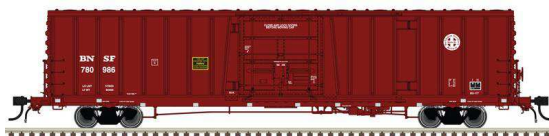

BNSF

50006542	N	BX-177 60' Boxcar	BNSF	brown/white, "Circle Cross"	#780991		Oct. 2023	39,95 € inkl. 19% MwSt.	» shop «