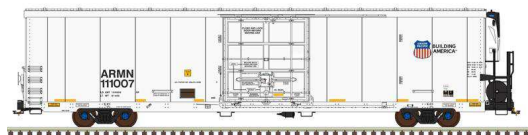

ARMN / Union Pacific

50006555	N	Trinity 64' Reefer	ARMN / Union Pacific	white/black, low number	#111127		Oct. 2023	45,95 € inkl. 19% MwSt.	» shop «