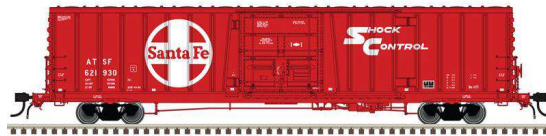

Santa Fe

50006536	N	BX-177 60' Boxcar	Santa Fe	red/white, shock control	#622017		Oct. 2023	39,95 € inkl. 19% MwSt.	» shop «