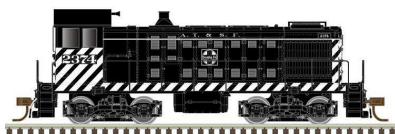

Santa Fe

40005689	N	ALCo S-2	Santa Fe	black/white	#2374		Oct. 2023	139,95 € inkl. 19% MwSt.	» shop «

Santa Fe

40005690	N	ALCo S-2	Santa Fe	black/white	#2388		Oct. 2023	139,95 € inkl. 19% MwSt.	» shop «

Canadian Pacific

40005691	N	ALCo S-2	Canadian Pacific	red/black/white	#7020		Oct. 2023	139,95 € inkl. 19% MwSt.	» shop «

Canadian Pacific

40005692	N	ALCo S-2	Canadian Pacific	red/black/white	#7045		Oct. 2023	139,95 € inkl. 19% MwSt.	» shop «

Canadian Pacific

40005693	N	ALCo S-2	Canadian Pacific	red/black/white	#7057		Oct. 2023	139,95 € inkl. 19% MwSt.	» shop «

Central New Jersey

40005694	N	ALCo S-2	Central New Jersey	green/yellow	#1069		Oct. 2023	139,95 € inkl. 19% MwSt.	» shop «

Central New Jersey

40005695	N	ALCo S-2	Central New Jersey	green/yellow	#1070		Oct. 2023	139,95 € inkl. 19% MwSt.	» shop «

Chesapeake & Ohio