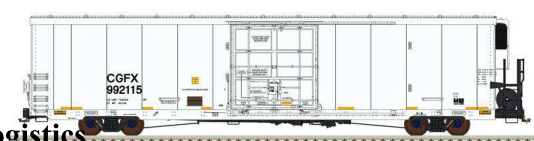

CGFE / Cedar Grove Logistics

50006570	N	Trinity 64' Reefer	CGFE / Cedar Grove Logistics	white/black	#992115		Oct. 2023	45,95 € inkl. 19% MwSt.	» shop «