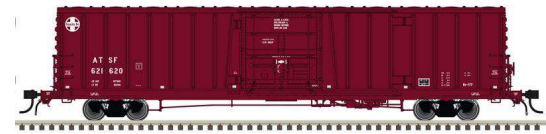

Santa Fe

50006539	N	BX-177 60' Boxcar	Santa Fe	brown/white [1995 repaint]	#621715		Oct. 2023	39,95 € inkl. 19% MwSt.	» shop «