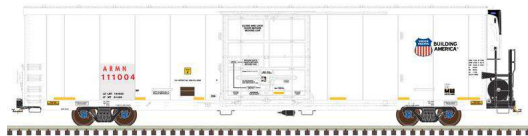

ARMN / Union Pacific

50006553	N	Trinity 64' Reefer	ARMN / Union Pacific	white/black, lo,red number	#111004		Oct. 2023	45,95 € inkl. 19% MwSt.	» shop «