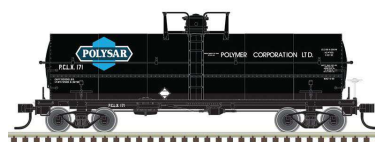

PCLX / Polysar