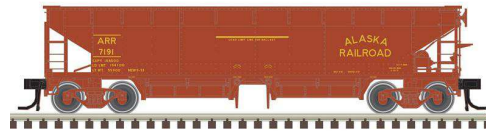

Alaska Railroad

50006602	N	70t Ballast Hopper	Alaska Railroad	brown/yellow	#7159		Oct. 2023	31,95 € inkl. 19% MwSt.	» shop «