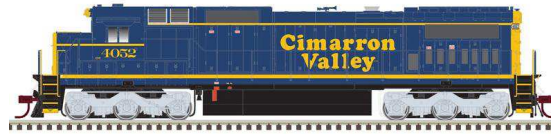

Cimarron Valley

40005665	N	Dash 8-40C	Cimarron Valley	blue/yellow	#4052	DCC & ESU LokSound	Oct. 2023	259,95 € inkl. 19% MwSt.	» shop «