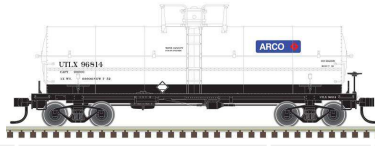

UTLX / Arco

50006586	N	11000gl Tankcar	UTLX / Arco	white/blue/red	#96811		Oct. 2023	38,95 € inkl. 19% MwSt.	» shop «

UTLX / Arco

50006587	N	11000gl Tankcar	UTLX / Arco	white/blue/red	#96814		Oct. 2023	38,95 € inkl. 19% MwSt.	» shop «

UTLX / Atlantic Refining

50006588	N	11000gl Tankcar	UTLX / Atlantic Refining	gray/red/white	#99577		Oct. 2023	38,95 € inkl. 19% MwSt.	» shop «

UTLX / Atlantic Refining

50006589	N	11000gl Tankcar	UTLX / Atlantic Refining	gray/red/white	#99579		Oct. 2023	38,95 € inkl. 19% MwSt.	» shop «

GATX / Isobutane

50006590	N	11000gl Tankcar	GATX / Isobutane	white/black	#64891		Oct. 2023	38,95 € inkl. 19% MwSt.	» shop «

GATX / Isobutane

50006591	N	11000gl Tankcar	GATX / Isobutane	white/black	#64894		Oct. 2023	38,95 € inkl. 19% MwSt.	» shop «

PCLX / Polysar

50006592	N	11000gl Tankcar	PCLX / Polysar	black/blue/white	#170		Oct. 2023	38,95 € inkl. 19% MwSt.	» shop «

PCLX / Polysar