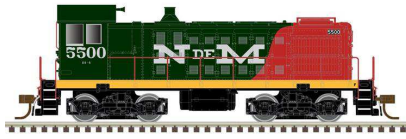

National de Mexico

40005726	N	ALCo S-2	National de Mexico	black/red/white	#5500	DCC & ESU LokSound	Oct. 2023	249,95 € inkl. 19% MwSt.	» shop «