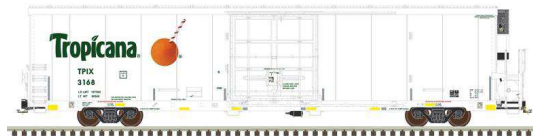

TPIX / Tropicana

50006561	N	Trinity 64' Reefer	TPIX / Tropicana	white/green/orange	#3077		Oct. 2023	45,95 € inkl. 19% MwSt.	» shop «