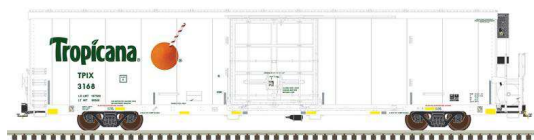

TPIX / Tropicana

50006567	N	Trinity 64' Reefer	TPIX / Tropicana	white/green/orange	#3199		Oct. 2023	45,95 € inkl. 19% MwSt.	» shop «