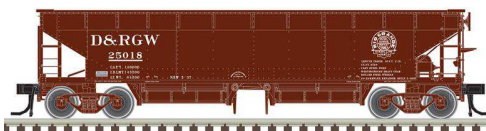

Denver & Rio Grande

50006606	N	70t Ballast Hopper	Denver & Rio Grande	brown/white	#25018		Oct. 2023	31,95 € inkl. 19% MwSt.	» shop «