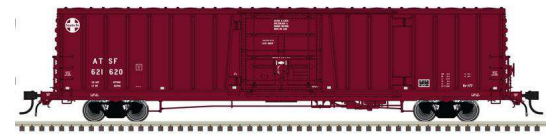

Santa Fe

50006540	N	BX-177 60' Boxcar	Santa Fe	brown/white [1995 repaint]	#621862		Oct. 2023	39,95 € inkl. 19% MwSt.	» shop «