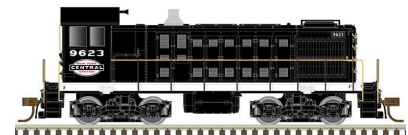

New York Central

40005725	N	ALCo S-2	New York Central	black/white/red	#9637	DCC & ESU LokSound	Oct. 2023	249,95 € inkl. 19% MwSt.	» shop «