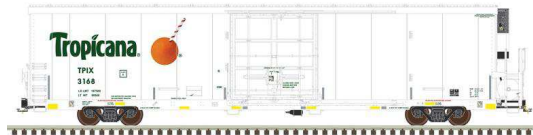

TPIX / Tropicana

50006560	N	Trinity 64' Reefer	TPIX / Tropicana	white/green/orange	#3044		Oct. 2023	45,95 € inkl. 19% MwSt.	» shop «