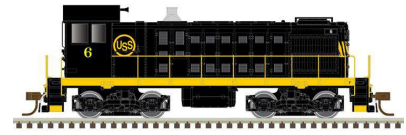

National de Mexico

40005726	N	ALCo S-2	National de Mexico	black/red/white	#5500	DCC & ESU LokSound	Oct. 2023	249,95 € inkl. 19% MwSt.	» shop «

National de Mexico

40005727	N	ALCo S-2	National de Mexico	black/red/white	#5505	DCC & ESU LokSound	Oct. 2023	249,95 € inkl. 19% MwSt.	» shop «

National de Mexico

40005728	N	ALCo S-2	National de Mexico	black/red/white	#5507	DCC & ESU LokSound	Oct. 2023	249,95 € inkl. 19% MwSt.	» shop «

Ford Motor Company

40005729	N	ALCo S-2	Ford Motor Company	orange/blue/white	#10013	DCC & ESU LokSound	Oct. 2023	249,95 € inkl. 19% MwSt.	» shop «

US Steel

40005730	N	ALCo S-2	US Steel	black/yellow	#5	DCC & ESU LokSound	Oct. 2023	249,95 € inkl. 19% MwSt.	» shop «

US Steel

40005731	N	ALCo S-2	US Steel	black/yellow	#6	DCC & ESU LokSound	Oct. 2023	249,95 € inkl. 19% MwSt.	» shop «

Dash 8-40C N

Artikelnr.	Spur	Baureihe	Roadname	Farbschema	Roadnr.	DCC	Deadline	Preis	Bestellen