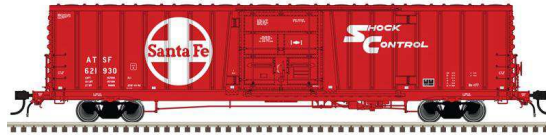

Santa Fe

50006535	N	BX-177 60' Boxcar	Santa Fe	red/white, shock control	#621930		Oct. 2023	39,95 € inkl. 19% MwSt.	» shop «