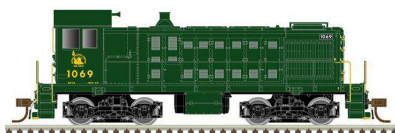

Central New Jersey