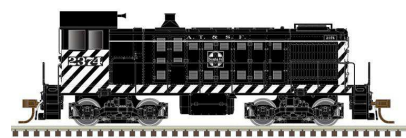

National de Mexico

40005704	N	ALCo S-2	National de Mexico	black/red/white	#5500		Oct. 2023	139,95 € inkl. 19% MwSt.	» shop «

National de Mexico

40005705	N	ALCo S-2	National de Mexico	black/red/white	#5505		Oct. 2023	139,95 € inkl. 19% MwSt.	» shop «

National de Mexico

40005706	N	ALCo S-2	National de Mexico	black/red/white	#5507		Oct. 2023	139,95 € inkl. 19% MwSt.	» shop «

Ford Motor Company

40005707	N	ALCo S-2	Ford Motor Company	orange/blue/white	#10013		Oct. 2023	139,95 € inkl. 19% MwSt.	» shop «

US Steel

40005708	N	ALCo S-2	US Steel	black/yellow	#5		Oct. 2023	139,95 € inkl. 19% MwSt.	» shop «

US Steel

40005709	N	ALCo S-2	US Steel	black/yellow	#6		Oct. 2023	139,95 € inkl. 19% MwSt.	» shop «

Santa Fe

40005710	N	ALCo S-2	Santa Fe	black/white	#2373	DCC & ESU LokSound	Oct. 2023	249,95 € inkl. 19% MwSt.	» shop «

Santa Fe