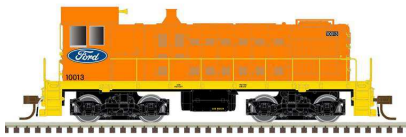

Ford Motor Company