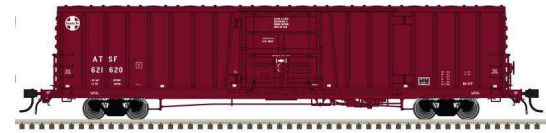

Santa Fe

50006537	N	BX-177 60' Boxcar	Santa Fe	brown/white [1995 repaint]	#621620		Oct. 2023	39,95 € inkl. 19% MwSt.	» shop «