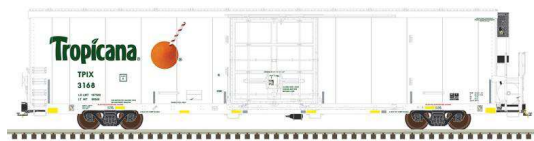

TPIX / Tropicana

50006566	N	Trinity 64' Reefer	TPIX / Tropicana	white/green/orange	#3187		Oct. 2023	45,95 € inkl. 19% MwSt.	» shop «