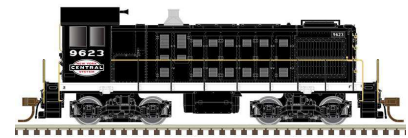

New York Central

40005723	N	ALCo S-2	New York Central	black/white/red	#9623	DCC & ESU LokSound	Oct. 2023	249,95 € inkl. 19% MwSt.	» shop «