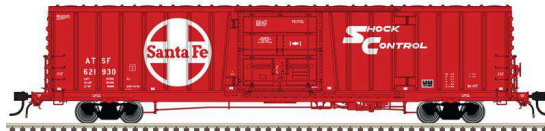

Santa Fe

50006532	N	BX-177 60` Boxcar	Santa Fe	red/white, shock control	#621649		Oct. 2023	39,95 € inkl. 19% MwSt.	» shop «