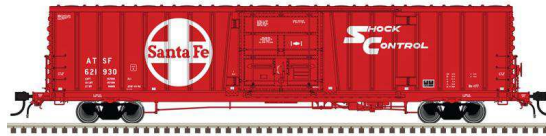

Santa Fe

50006534	N	BX-177 60' Boxcar	Santa Fe	red/white, shock control	#621824		Oct. 2023	39,95 € inkl. 19% MwSt.	» shop «