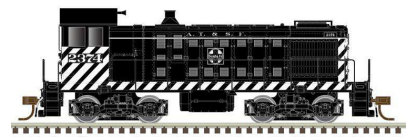

National de Mexico

40005704	N	ALCo S-2	National de Mexico	black/red/white	#5500		Oct. 2023	139,95 € inkl. 19% MwSt.	» shop «

National de Mexico

40005705	N	ALCo S-2	National de Mexico	black/red/white	#5505		Oct. 2023	139,95 € inkl. 19% MwSt.	» shop «

National de Mexico

40005706	N	ALCo S-2	National de Mexico	black/red/white	#5507		Oct. 2023	139,95 € inkl. 19% MwSt.	» shop «

Ford Motor Company

40005707	N	ALCo S-2	Ford Motor Company	orange/blue/white	#10013		Oct. 2023	139,95 € inkl. 19% MwSt.	» shop «

US Steel

40005708	N	ALCo S-2	US Steel	black/yellow	#5		Oct. 2023	139,95 € inkl. 19% MwSt.	» shop «

US Steel

40005709	N	ALCo S-2	US Steel	black/yellow	#6		Oct. 2023	139,95 € inkl. 19% MwSt.	» shop «

Santa Fe

40005710	N	ALCo S-2	Santa Fe	black/white	#2373	DCC & ESU LokSound	Oct. 2023	249,95 € inkl. 19% MwSt.	» shop «

Santa Fe