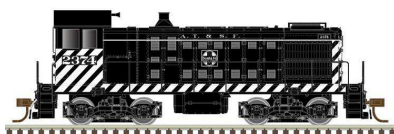

Santa Fe

40005688	N	ALCo S-2	Santa Fe	black/white	#2373		Oct. 2023	139,95 € inkl. 19% MwSt.	» shop «