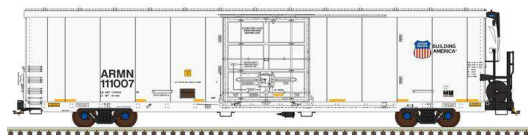

ARMN / Union Pacific

50006554	N	Trinity 64' Reefer	ARMN / Union Pacific	white/black, low number	#111007		Oct. 2023	45,95 € inkl. 19% MwSt.	» shop «