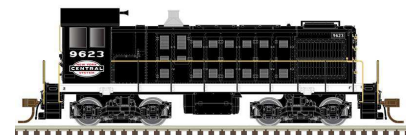

New York Central

40005701	N	ALCo S-2	New York Central	black/white/red	#9623		Oct. 2023	139,95 € inkl. 19% MwSt.	» shop «