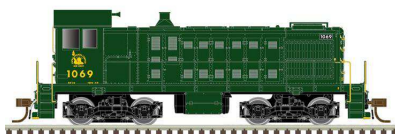

Central New Jersey