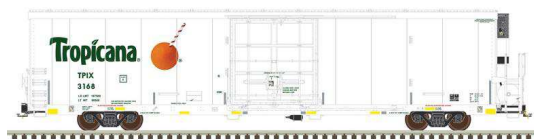

TPIX / Tropicana

50006569	N	Trinity 64' Reefer	TPIX / Tropicana	white/green/orange	#3240		Oct. 2023	45,95 € inkl. 19% MwSt.	» shop «