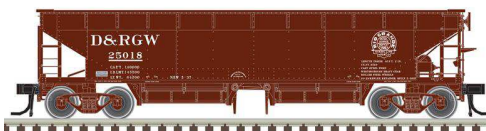

Denver & Rio Grande

50006607	N	70t Ballast	Denver & Rio Grande	brown/white	#25033		Oct. 2023	31,95 € inkl. 19%	» shop «