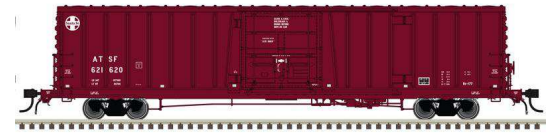

Santa Fe

50006538	N	BX-177 60' Boxcar	Santa Fe	brown/white [1995 repaint]	#621657		Oct. 2023	39,95 € inkl. 19% MwSt.	» shop «