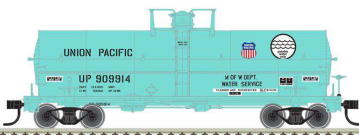

Union Pacific / MoW