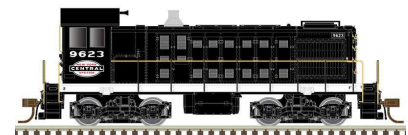

New York Central

40005702	N	ALCo S-2	New York Central	black/white/red	#9633		Oct. 2023	139,95 € inkl. 19% MwSt.	» shop «