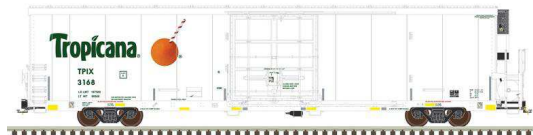

TPIX / Tropicana

50006562	N	Trinity 64' Reefer	TPIX / Tropicana	white/green/orange	#3078		Oct. 2023	45,95 € inkl. 19% MwSt.	» shop «