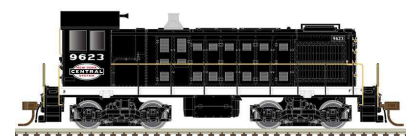

New York Central

40005703	N	ALCo S-2	New York Central	black/white/red	#9637		Oct. 2023	139,95 € inkl. 19% MwSt.	» shop «