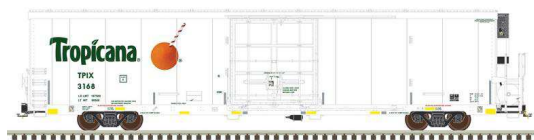

TPIX / Tropicana

50006568	N	Trinity 64' Reefer	TPIX / Tropicana	white/green/orange	#3228		Oct. 2023	45,95 € inkl. 19% MwSt.	» shop «