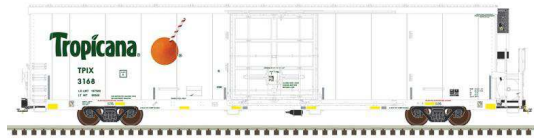

TPIX / Tropicana

50006564	N	Trinity 64' Reefer	TPIX / Tropicana	white/green/orange	#3168		Oct. 2023	45,95 € inkl. 19% MwSt.	» shop «