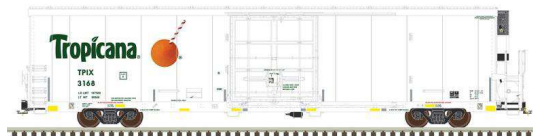

TPIX / Tropicana

50006563	N	Trinity 64' Reefer	TPIX / Tropicana	white/green/orange	#3083		Oct. 2023	45,95 € inkl. 19% MwSt.	» shop «