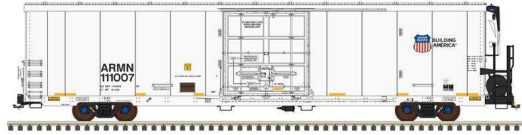

ARMN / Union Pacific

50006557	N	Trinity 64' Reefer	ARMN / Union Pacific	white/black, low number	#111322		Oct. 2023	45,95 € inkl. 19% MwSt.	» shop «