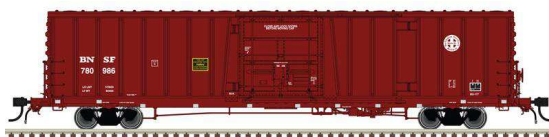

BNSF

50006543	N	BX-177 60' Boxcar	BNSF	brown/white, "Circle Cross"	#781007		Oct. 2023	39,95 € inkl. 19% MwSt.	» shop «