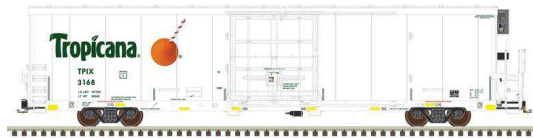

TPIX / Tropicana

50006559	N	Trinity 64' Reefer	TPIX / Tropicana	white/green/orange	#3020		Oct. 2023	45,95 € inkl. 19% MwSt.	» shop «