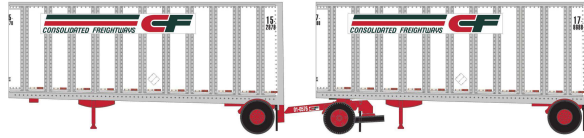

Consolidated Freight