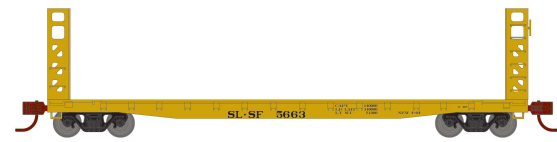

SLSF Frisco

A1596	N	53` GSC Bulkhead Flatcar	SLSF Frisco	yellow/black	#5663		Nov. 2023	39,95 € inkl. 19% MwSt.	» shop «