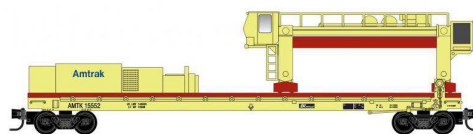

Amtrak

06400500	N	57' Flatcar w/crane	Amtrak	yellow/black	assembly required		Nov. 2023	44,40 € inkl. 19% MwSt.	» shop «