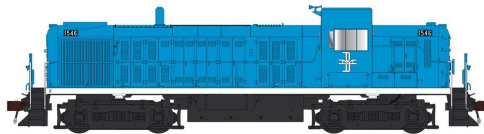

Boston & Maine