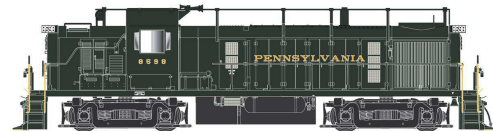

Pennsylvania

25562	H0	RS-3	Pennsylvania	dark green/yellow	#8600		Dec. 2023	244,95 € inkl. 19% MwSt.	» shop «