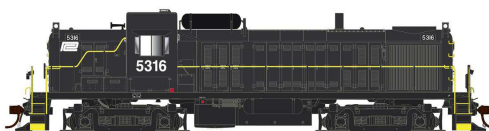

Penn Central

25557	H0	RS-3	Penn Central	black/white	#5316		Dec. 2023	244,95 € inkl. 19% MwSt.	» shop «