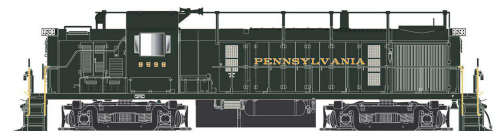

Pennsylvania

25563	H0	RS-3	Pennsylvania	dark green/yellow	#8598	DCC & ESU LokSound	Dec. 2023	354,95 € inkl. 19% MwSt.	» shop «