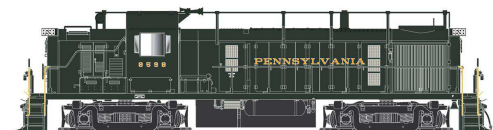

Pennsylvania

25564	H0	RS-3	Pennsylvania	dark green/yellow	#8600	DCC & ESU LokSound	Dec. 2023	354,95 € inkl. 19% MwSt.	» shop «