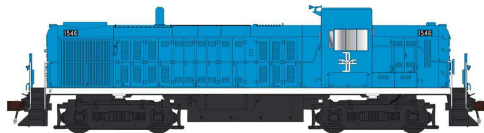

Boston & Maine