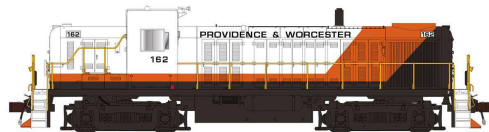

Providence & Worcester

25555	H0	RS-3	Providence & Worcester	white/orange/brown	#162	DCC & ESU LokSound	Dec. 2023	354,95 € inkl. 19% MwSt.	» shop «