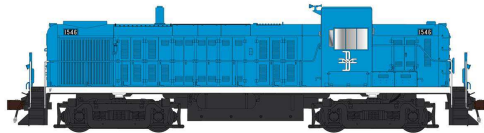

ALCo RS-3

Artikelnr.	Spur	Baureihe	Roadname	Farbschema	Roadnr.	DCC	Deadline	Preis	Bestellen
------------	------	----------	----------	------------	---------	-----	----------	-------	-----------

Boston & Maine