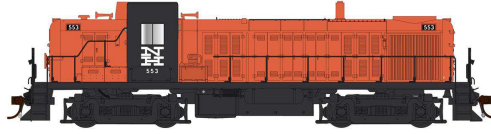

Maine Central

25544	H0	RS-3	Maine Central	green/orange	#557	DCC & ESU LokSound	Dec. 2023	354,95 € inkl. 19% MwSt.	» shop «

New Haven

25545	H0	RS-3	New Haven	orange/black/white	#529		Dec. 2023	244,95 € inkl. 19% MwSt.	» shop «

New Haven

25546	H0	RS-3	New Haven	orange/black/white	#553		Dec. 2023	244,95 € inkl. 19% MwSt.	» shop «

New Haven

25547	H0	RS-3	New Haven	orange/black/white	#529	DCC & ESU LokSound	Dec. 2023	354,95 € inkl. 19% MwSt.	» shop «

New Haven

25548	H0	RS-3	New Haven	orange/black/white	#553	DCC & ESU LokSound	Dec. 2023	354,95 € inkl. 19% MwSt.	» shop «

New York Central

25549	H0	RS-3	New York Central	Lightning	#8228		Dec. 2023	244,95 € inkl. 19% MwSt.	» shop «

New York Central

25550	H0	RS-3	New York Central	Lightning	#8232		Dec. 2023	244,95 € inkl. 19% MwSt.	» shop «