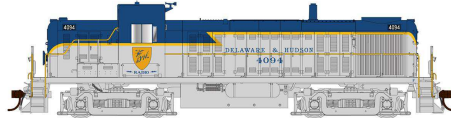

Delaware & Hudson

25524	H0	RS-3	Delaware & Hudson	gray/blue/yellow	#4125		Dec. 2023	244,95 € inkl. 19% MwSt.	» shop «