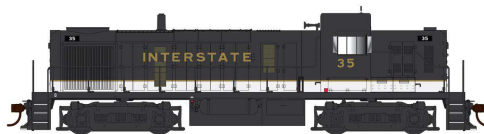

Interstate

25535	H0	RS-3	Interstate	black/white/gold	#30		Dec. 2023	244,95 € inkl. 19% MwSt.	» shop «