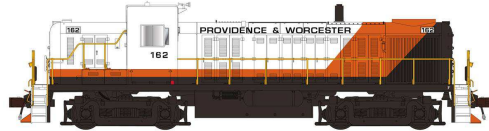

Providence & Worcester

25553	H0	RS-3	Providence & Worcester	white/orange/brown	#162		Dec. 2023	244,95 € inkl. 19% MwSt.	» shop «