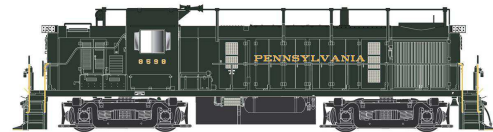

Pennsylvania

25561	H0	RS-3	Pennsylvania	dark green/yellow	#8598		Dec. 2023	244,95 € inkl. 19% MwSt.	» shop «