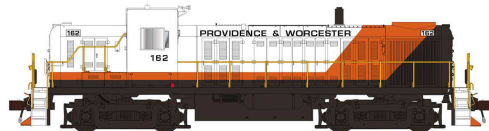

Providence & Worcester

25554	H0	RS-3	Providence & Worcester	white/orange/brown	#165		Dec. 2023	244,95 € inkl. 19% MwSt.	» shop «