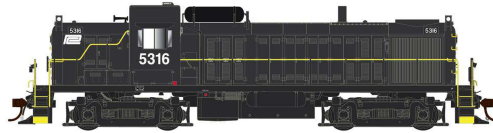

Penn Central

25559	H0	RS-3	Penn Central	black/white	#5316	DCC & ESU LokSound	Dec. 2023	354,95 € inkl. 19% MwSt.	» shop «