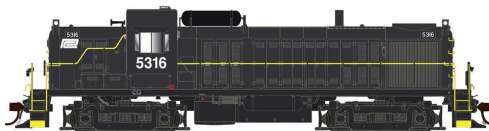

New York Central									
25551	H0	RS-3	New York Central	Lightning	#8228	DCC & ESU LokSound	Dec. 2023	354,95 € inkl. 19% MwSt.	» shop «

New York Central

25552	H0	RS-3	New York Central	Lightning	#8232	DCC & ESU LokSound	Dec. 2023	354,95 € inkl. 19% MwSt.	» shop «

Providence & Worcester

25553	H0	RS-3	Providence & Worcester	white/orange/brown	#162		Dec. 2023	244,95 € inkl. 19% MwSt.	» shop «

Providence & Worcester

25554	H0	RS-3	Providence & Worcester	white/orange/brown	#165		Dec. 2023	244,95 € inkl. 19% MwSt.	» shop «

Providence & Worcester

25555	H0	RS-3	Providence & Worcester	white/orange/brown	#162	DCC & ESU LokSound	Dec. 2023	354,95 € inkl. 19% MwSt.	» shop «

Providence & Worcester

25556	H0	RS-3	Providence & Worcester	white/orange/brown	#165	DCC & ESU LokSound	Dec. 2023	354,95 € inkl. 19% MwSt.	» shop «

Penn Central

25557	H0	RS-3	Penn Central	black/white	#5316		Dec. 2023	244,95 € inkl. 19% MwSt.	» shop «

Penn Central

25558	H0	RS-3	Penn Central	black/white	#5351		Dec. 2023	244,95 € inkl. 19% MwSt.	» shop «