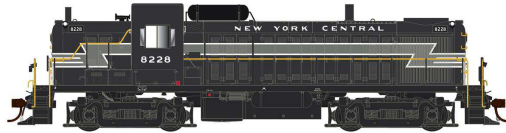

New York Central									
25551	H0	RS-3	New York Central	Lightning	#8228	DCC & ESU LokSound	Dec. 2023	354,95 € inkl. 19% MwSt.	» shop «

New York Central

25552	H0	RS-3	New York Central	Lightning	#8232	DCC & ESU LokSound	Dec. 2023	354,95 € inkl. 19% MwSt.	» shop «