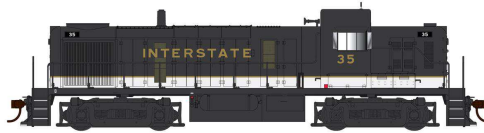

Interstate

25537	H0	RS-3	Interstate	black/white/gold	#30	DCC & ESU LokSound	Dec. 2023	354,95 € inkl. 19% MwSt.	» shop «