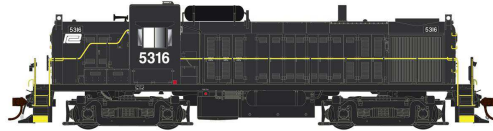

Penn Central

25560	H0	RS-3	Penn Central	black/white	#5351	DCC & ESU LokSound	Dec. 2023	354,95 € inkl. 19% MwSt.	» shop «