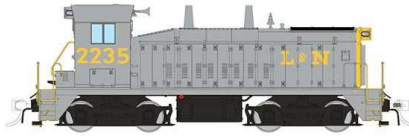

Louisville & Nashville