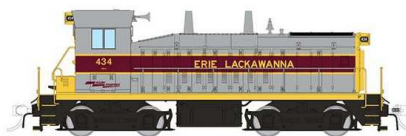

Erie Lackawanna