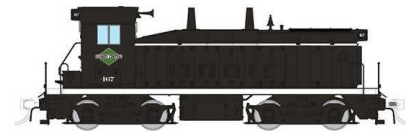

Illinois Central

27582	H0	SW9	Illinois Central	black/white/green	#467	DCC & ESU LokSound	454,95 € inkl. 19% MwSt.	» shop «