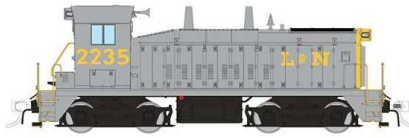

Louisville & Nashville

27586	H0	SW9	Louisville & Nashville	gray/yellow	#2235	DCC & ESU LokSound	454,95 € inkl. 19% MwSt.	» shop «