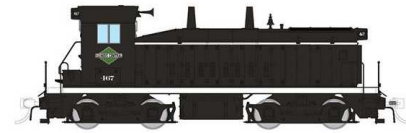

Illinois Central

27583	H0	SW9	Illinois Central	black/white/green	#468	DCC & ESU LokSound	454,95 € inkl. 19% MwSt.	» shop «