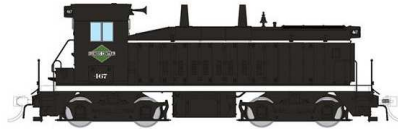

Illinois Central

27082	H0	SW9	Illinois Central	black/white/green	#467			309,95 € inkl. 19% MwSt.	» shop «