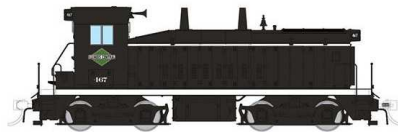

Illinois Central

27084	H0	SW9	Illinois Central	black/white/green	#473			309,95 € inkl. 19% MwSt.	» shop «