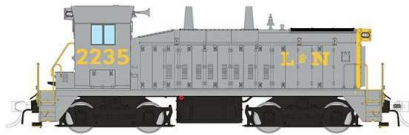

Louisville & Nashville