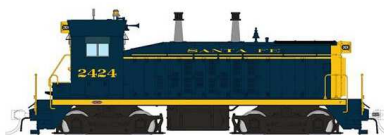

All American Trains

Your online store for American, Canadian and European train models

Aus 1. Hand: Die top-aktuellen Neuheiten aus den USA !

From your source #1: The latest news from the USA !

posted 09.11.2023

EMD SW9 H0

Artikelnr.	Spur	Baureihe	Roadname	Farbschema	Roadnr.	DCC	Deadline	Preis	Bestellen

Santa Fe

27062	H0	SW9	Santa Fe	blue/yellow	#2424			309,95 € inkl. 19% MwSt.	» shop «

Santa Fe

27063	H0	SW9	Santa Fe	blue/yellow	#2428			309,95 € inkl. 19% MwSt.	» shop «

Santa Fe

27064	H0	SW9	Santa Fe	blue/yellow	#2432			309,95 € inkl. 19% MwSt.	» shop «