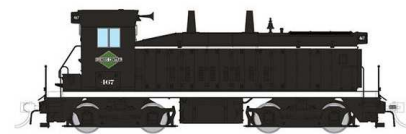

Illinois Central

27585	H0	SW9	Illinois Central	black/white/green	#481	DCC & ESU LokSound	454,95 € inkl. 19% MwSt.	» shop «