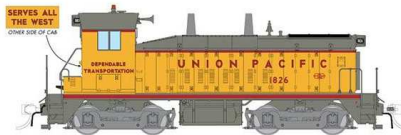

Union Pacific

27597	H0	SW9	Union Pacific	yellow/gray/red	#1846	DCC & ESU LokSound	454,95 € inkl. 19% MwSt.	» shop «