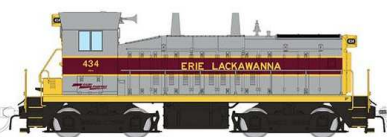

Erie Lackawanna

27578	H0	SW9	Erie Lackawanna	gray/maroon/yellow	#434	DCC & ESU LokSound	454,95 € inkl. 19% MwSt.	» shop «