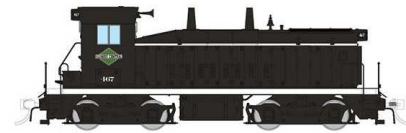

Illinois Central

27584	H0	SW9	Illinois Central	black/white/green	#473	DCC & ESU LokSound	454,95 € inkl. 19% MwSt.	» shop «