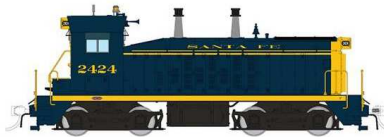

27062	H0	SW9	Santa Fe	blue/yellow	#2424			309,95 € inkl. 19% MwSt.	» shop «
-------	----	-----	----------	-------------	-------	--	--	--------------------------------	--------------------------

Santa Fe