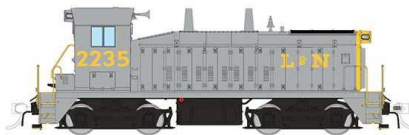

Louisville & Nashville

27589	H0	SW9	Louisville & Nashville	gray/yellow	#2278	DCC & ESU LokSound	454,95 € inkl. 19% MwSt.	» shop «