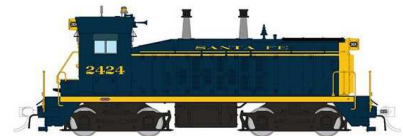

Santa Fe

27563	H0	SW9	Santa Fe	blue/yellow	#2428	DCC & ESU LokSound		454,95 € inkl. 19% MwSt.	» shop «