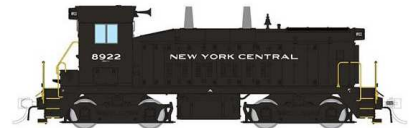

New York Central

27590	H0	SW9	New York Central	black/white	#8922	DCC & ESU LokSound	454,95 € inkl. 19% MwSt.	» shop «