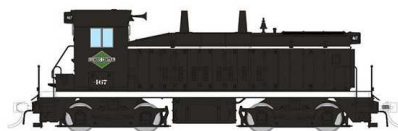

Illinois Central

27085	H0	SW9	Illinois Central	black/white/green	#481			309,95 € inkl. 19% MwSt.	» shop «