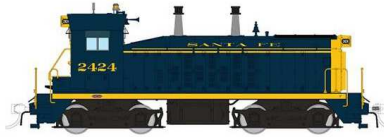

Santa Fe

27565	H0	SW9	Santa Fe	blue/yellow	#2435	DCC & ESU LokSound	454,95 € inkl. 19% MwSt.	» shop «