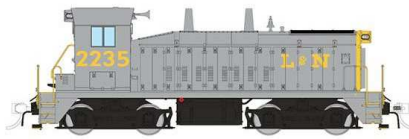

Louisville & Nashville

27588	H0	SW9	Louisville & Nashville	gray/yellow	#2269	DCC & ESU LokSound	454,95 € inkl. 19% MwSt.	» shop «