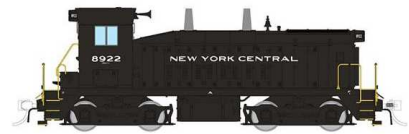

New York Central