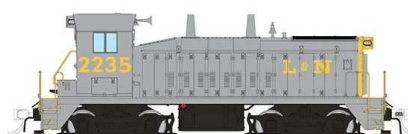

Louisville & Nashville

27087	H0	SW9	Louisville & Nashville	gray/yellow	#2236			309,95 € inkl. 19% MwSt.	» shop «