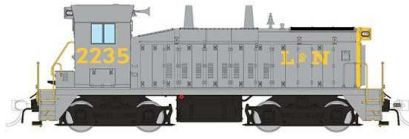

Louisville & Nashville

27587	H0	SW9	Louisville & Nashville	gray/yellow	#2236	DCC & ESU LokSound	454,95 € inkl. 19% MwSt.	» shop «