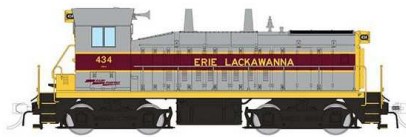

Erie Lackawanna