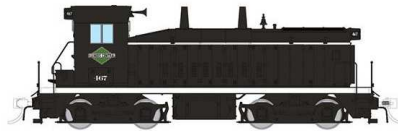

Illinois Central

27083	H0	SW9	Illinois Central	black/white/green	#468			309,95 € inkl. 19% MwSt.	» shop «