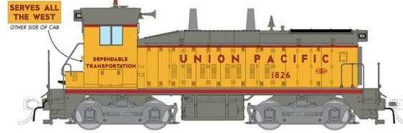

27095	H0	SW9	Union Pacific	yellow/gray/red	#1834			309,95 € inkl. 19% MwSt.	» shop «

Union Pacific

27096	H0	SW9	Union Pacific	yellow/gray/red	#1838			309,95 € inkl. 19% MwSt.	» shop «