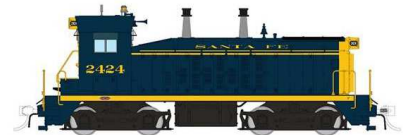

Santa Fe

27562	H0	SW9	Santa Fe	blue/yellow	#2424	DCC & ESU LokSound		454,95 € inkl. 19% MwSt.	» shop «