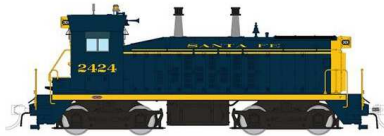

27062	H0	SW9	Santa Fe	blue/yellow	#2424			309,95 € inkl. 19% MwSt.	» shop «
-------	----	-----	----------	-------------	-------	--	--	--------------------------------	--------------------------

Santa Fe