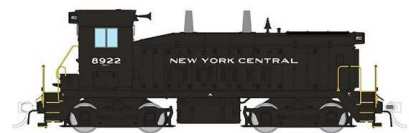

New York Central