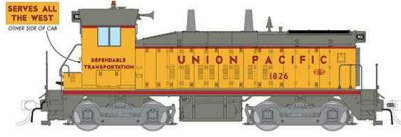

Union Pacific

27594	H0	SW9	Union Pacific	yellow/gray/red	#1826	DCC & ESU LokSound	454,95 € inkl. 19% MwSt.	» shop «