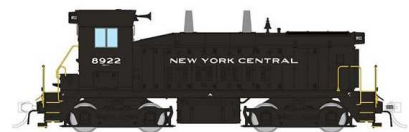

New York Central

27592	H0	SW9	New York Central	black/white	#8928	DCC & ESU LokSound	454,95 € inkl. 19% MwSt.	» shop «