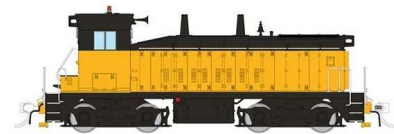

industrial yellow/black

27599	H0	SW9	industrial, unlettered	industrial yellow/black	un#	DCC & ESU LokSound	454,95 € inkl. 19% MwSt.	» shop «