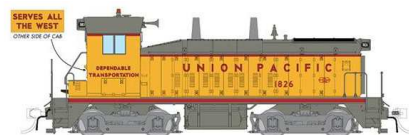

Union Pacific