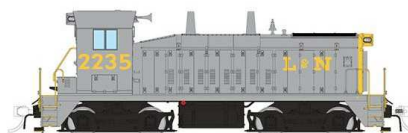

Louisville & Nashville

27086	H0	SW9	Louisville & Nashville	gray/yellow	#2235			309,95 € inkl. 19% MwSt.	» shop «