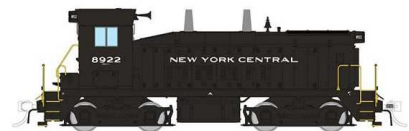

New York Central

27591	H0	SW9	New York Central	black/white	#8925	DCC & ESU LokSound	454,95 € inkl. 19% MwSt.	» shop «