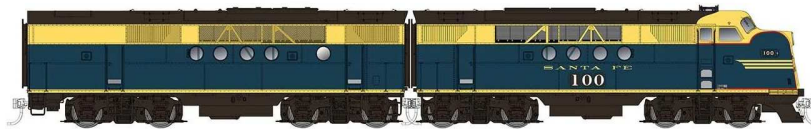

Santa Fe

53504	H0	FT-B Unit	Santa Fe	silver/red warbonnet	un#	DCC & ESU LokSound	Mar. 2024	414,95 € inkl. 19% MwSt.	» shop «

Santa Fe

53505	H0	FT, A+B Unit	Santa Fe	creme/blue Freight	#100L, #100A	DCC & ESU LokSound	Mar. 2024	854,95 € inkl. 19% MwSt.	» shop «