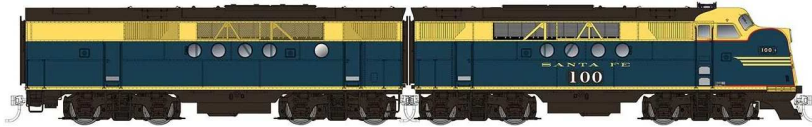

Santa Fe

53006	H0	FT, A+B Unit	Santa Fe	creme/blue Freight	#103, #103A		Mar. 2024	569,95 € inkl. 19% MwSt.	» shop «