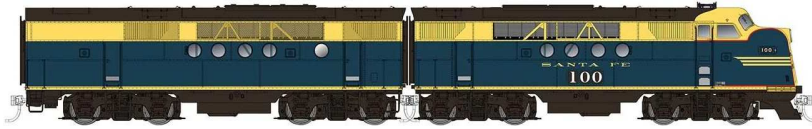

Santa Fe 53004	H0	FT-B Unit	Santa Fe	silver/red warbonnet	un#		Mar. 2024	271,95 € inkl. 19% MwSt.	» shop «

Santa Fe

53005	H0	FT, A+B Unit	Santa Fe	creme/blue Freight	#100L, #100A		Mar. 2024	569,95 € inkl. 19% MwSt.	» shop «