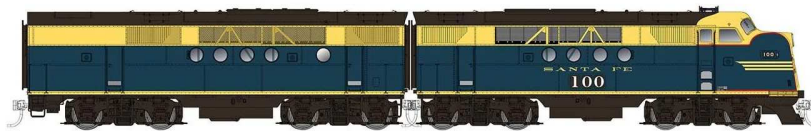

Santa Fe

53506	H0	FT, A+B Unit	Santa Fe	creme/blue Freight	#103, #103A	DCC & ESU LokSound	Mar. 2024	854,95 € inkl. 19% MwSt.	» shop «