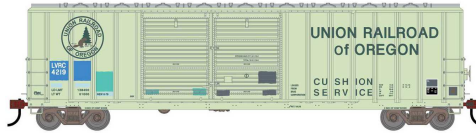

Lamoille Valley (exUO)

A1770	N	50' FMC DD Boxcar	Lamoille Valley (exUO)	mint/green, patched	#4219	Jan. 2024	37,95 € inkl. 19% MwSt.	» shop «