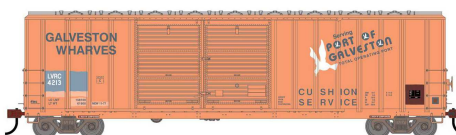

Lamoille Valley (exGWF)