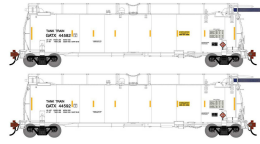

GATX

A1796	N	Intermediate Tankcar Set (2)	GATX	white/black	Set #1	2 car set	Jan. 2024	79,95 € inkl. 19% MwSt.	» shop «