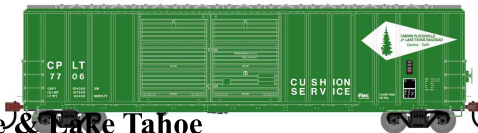

CPLT / Camino Placerville & Lake Tahoe

A1756	N	50' FMC DD Boxcar	CPLT / Camino Placerville & Lake Tahoe	green/white	#7706	Jan. 2024	31,95 € inkl. 19% MwSt.	» shop «

Is this email not displaying correctly? [View it in your browser](#)

[Unsubscribe from this list](#)