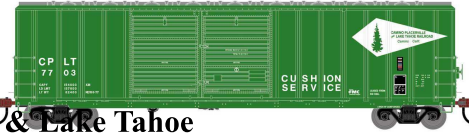

CPLT / Camino Placerville & Lake Tahoe

A1755	N	50' FMC DD Boxcar	CPLT / Camino Placerville & Lake Tahoe	green/white	#7703		Jan. 2024	31,95 € inkl. 19% MwSt.	» shop «