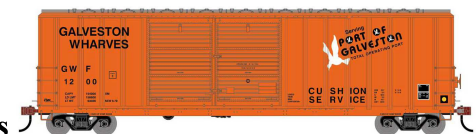

GWF / Galveston Wharves

A1766	N	50' FMC DD Boxcar	GWF / Galveston Wharves	orange/black	#1200	Jan. 2024	31,95 € inkl. 19% MwSt.	» shop «