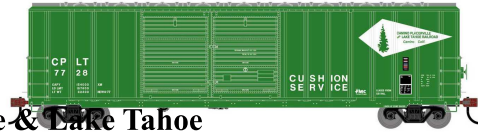

CPLT / Camino Placerville & Lake Tahoe

A1757	N	50' FMC DD Boxcar	CPLT / Camino Placerville & Lake Tahoe	green/white	#7728	Jan. 2024	31,95 € inkl. 19% MwSt.	» shop «