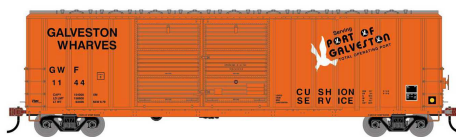

GWF / Galveston Wharves