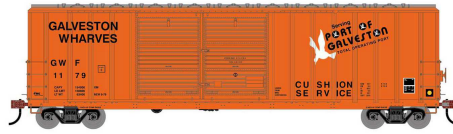

GWF / Galveston Wharves

A1765	N	50' FMC DD Boxcar	GWF / Galveston Wharves	orange/black	#1179		Jan. 2024	31,95 € inkl. 19% MwSt.	» shop «