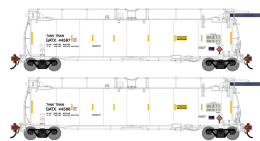

GATX

A1797	N	Intermediate Tankcar Set (2)	GATX	white/black	Set #2	2 car set	Jan. 2024	79,95 € inkl. 19% MwSt.	» shop «