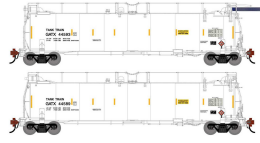

GATX

A1795	N	Endcars A/B Set (2)	GATX	white/black	#44589, #44593	2 car set	Jan. 2024	79,95 € inkl. 19% MwSt.	» shop «