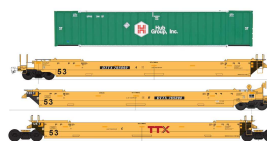

DTTX

47365-C	H0	MAXI IV 3-Unit Container Car w/container	DTTX	blue/white/red, w/6 HUB Container	#765345	Feb. 2024	279,95 € inkl. 19% MwSt.	» shop «