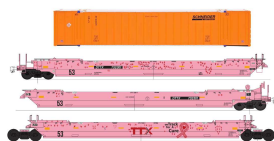

Trialer Train

47371-C	H0	MAXI IV 3-Unit Container Car w/container	Trialer Train	pink/red, w/6 Schneider Container	#732301		Feb. 2024	279,95 € inkl. 19% MwSt.	» shop «