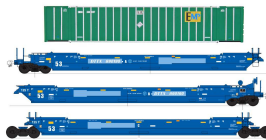

DTTX (exBRAN)

47370-C	H0	MAXI IV 3-Unit Container Car w/container	DTTX (exBRAN)	blue/white, w/6 EMP Container	#890192		Feb. 2024	279,95 € inkl. 19% MwSt.	» shop «