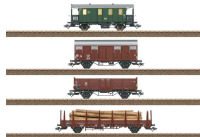

DB

24140	H0	Gueterwagen-Set Nebenbahn 4-tlg.	DB	Ep. III			139,90 € inkl. 19% MwSt.	» shop «