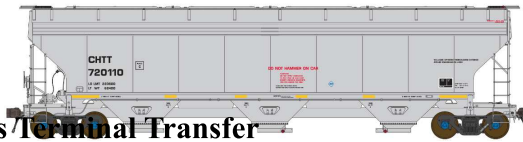

CHTT / Chicago Heights Terminal Transfer

FC00524	H0	ARI 5200 Cov. Hopper	CHTT / Chicago Heights Terminal Transfer	gray/black	#720110	Feb. 2024	78,95 € inkl. 19% MwSt.	» shop «
---------	----	----------------------------	--	------------	---------	--------------	----------------------------------	--------------------------