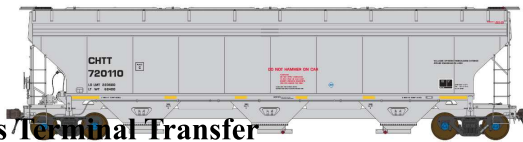

CHTT / Chicago Heights Terminal Transfer

FC00527	H0	ARI 5200 Cov.	CHTT / Chicago	gray/black	#720601	Feb. 2024	78,95 € inkl.	» shop «