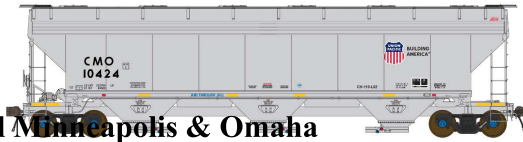

CMO / Chicago, St. Paul Minneapolis & Omaha

FC00523	H0	ARI 5200 Cov. Hopper	CMO / Chicago, St. Paul Minneapolis & Omaha	gray/black, UP Building America	#10598	Feb. 2024	78,95 € inkl. 19% MwSt.	» shop «