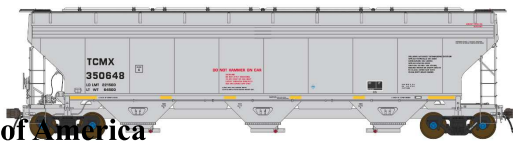

TCMX / Transportation of America

FC00536	H0	ARI 5200 Cov. Hopper	TCMX / Transportation of America	gray/black	#350648		Feb. 2024	78,95 € inkl. 19% MwSt.	» shop «