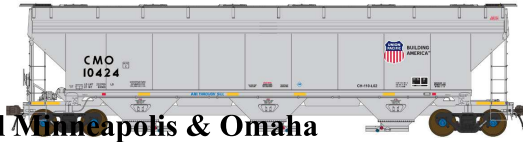

Minneapolis
& Omaha

CMO / Chicago, St. Paul Minneapolis & Omaha

FC00522	H0	ARI 5200 Cov. Hopper	CMO / Chicago, St. Paul Minneapolis & Omaha	gray/black, UP Building America	#10569	Feb. 2024	78,95 € inkl. 19% MwSt.	» shop «