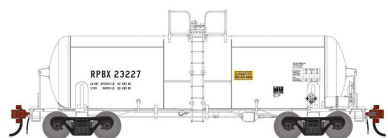

RPBX / Rhodia Inc.

GN1482	N	13K Acid Tankcar	RPBX / Rhodia Inc.	white/black [2002+]	#23227		Jun. 2025	54,95 € inkl. 19% MwSt.	» shop «