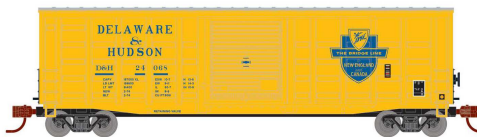

Delaware & Hudson

A1894	N	50? Waffle Boxcar	Delaware & Hudson	yellow/blue [1974+]	#24068	Jun. 2025	32,95 € inkl. 19% MwSt.	» shop «