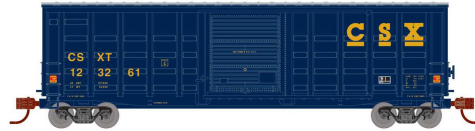

50' Waffle Side Boxcar N

Artikelnr.	Spur	Baureihe	Roadname	Farbschema	Roadnr.	DCC	Deadline	Preis	Bestellen

Delaware & Hudson

A1895	N	50? Waffle Boxcar	Delaware & Hudson	yellow/blue [1974+]	#24080		Jun. 2025	32,95 € inkl. 19% MwSt.	» shop «

CSX

A1889	N	50? Waffle Boxcar	CSX	blue/yellow [2006+]	#123771		Jun. 2025	32,95 € inkl. 19% MwSt.	» shop «

Maine Central / Guilford

A1902	N	50? Waffle Boxcar	Maine Central / Guilford	white/orange/black [1984+]	#29223		Jun. 2025	32,95 € inkl. 19% MwSt.	» shop «

Maine Central / Guilford

A1901	N	50? Waffle Boxcar	Maine Central / Guilford	white/orange/black [1984+]	#29058		Jun. 2025	32,95 € inkl. 19% MwSt.	» shop «

Maine Central / Guilford

A1900	N	50? Waffle Boxcar	Maine Central / Guilford	white/orange/black [1984+]	#29033		Jun. 2025	32,95 € inkl. 19% MwSt.	» shop «

Seaboard System

A1899	N	50? Waffle Boxcar	Seaboard System	black/yellow/red [1983+]	#135150		Jun. 2025	32,95 € inkl. 19% MwSt.	» shop «