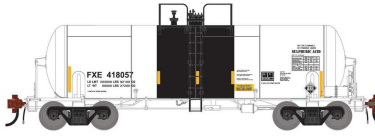

FEX / Ferromex

GN1477	N	13K Acid Tankcar	FEX / Ferromex	white/black [2000+]	#418057		Jun. 2025	54,95 € inkl. 19% MwSt.	» shop «