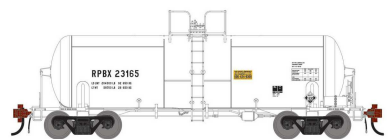

RPBX / Rhodia Inc.

GN1480	N	13K Acid Tankcar	RPBX / Rhodia Inc.	white/black [2002+]	#23165		Jun. 2025	54,95 € inkl. 19% MwSt.	» shop «

FEX / Ferromex

GN1479	N	13K Acid Tankcar Set (3)	FEX / Ferromex	white/black [2000+]	#418099, #418109, #418119	3 car set	Jun. 2025	149,95 € inkl. 19% MwSt.	» shop «