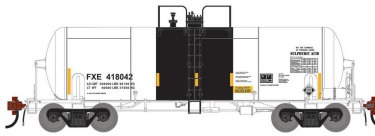

FEX / Ferromex

GN1476	N	13K Acid Tankcar	FEX / Ferromex	white/black [2000+]	#418042		Jun. 2025	54,95 € inkl. 19% MwSt.	» shop «

PROX / Procor

GN1475	N	13K Acid Tankcar Set (3)	PROX / Procor	black/white [2014+]	#15284, #15315, #15377	3 car set	Jun. 2025	149,95 € inkl. 19% MwSt.	» shop «