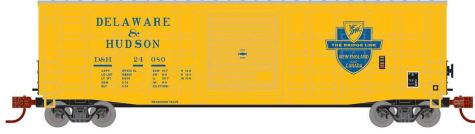

Delaware & Hudson