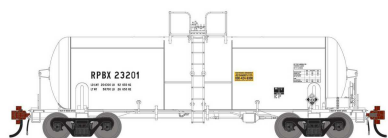

RPBX / Rhodia Inc.

GN1481	N	13K Acid Tankcar	RPBX / Rhodia Inc.	white/black [2002+]	#23201		Jun. 2025	54,95 € inkl. 19% MwSt.	» shop «