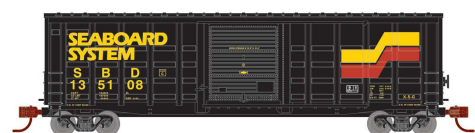

50' Waffle Side Boxcar N

Artikelnr.	Spur	Baureihe	Roadname	Farbschema	Roadnr.	DCC	Deadline	Preis	Bestellen

Delaware & Hudson

A1895	N	50? Waffle Boxcar	Delaware & Hudson	yellow/blue [1974+]	#24080		Jun. 2025	32,95 € inkl. 19% MwSt.	» shop «

CSX

A1889	N	50? Waffle Boxcar	CSX	blue/yellow [2006+]	#123771		Jun. 2025	32,95 € inkl. 19% MwSt.	» shop «

Maine Central / Guilford

A1902	N	50? Waffle Boxcar	Maine Central / Guilford	white/orange/black [1984+]	#29223		Jun. 2025	32,95 € inkl. 19% MwSt.	» shop «

Maine Central / Guilford

A1901	N	50? Waffle Boxcar	Maine Central / Guilford	white/orange/black [1984+]	#29058		Jun. 2025	32,95 € inkl. 19% MwSt.	» shop «

Maine Central / Guilford

A1900	N	50? Waffle Boxcar	Maine Central / Guilford	white/orange/black [1984+]	#29033		Jun. 2025	32,95 € inkl. 19% MwSt.	» shop «

Seaboard System

A1899	N	50? Waffle Boxcar	Seaboard System	black/yellow/red [1983+]	#135150		Jun. 2025	32,95 € inkl. 19% MwSt.	» shop «