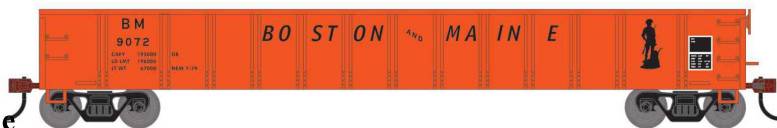

Boston & Maine

A1913	N	52' Mill Gondola	Boston & Maine	orange/black [1975+]	#9072		Jun. 2025	38,95 € inkl. 19% MwSt.	» shop «