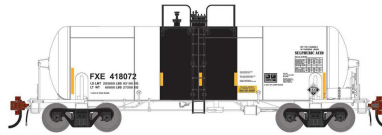

FEX / Ferromex

GN1478	N	13K Acid Tankcar	FEX / Ferromex	white/black [2000+]	#418072		Jun. 2025	54,95 € inkl. 19% MwSt.	» shop «

ASTX / Asarco

GN1487	N	13K Acid Tankcar Set (3)	ASTX / Asarco	black/white [2000+]	#5042, #5045, #5047	3 car set	Jun. 2025	149,95 € inkl. 19% MwSt.	» shop «