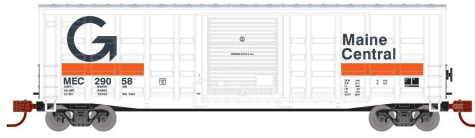

50' Waffle Side Boxcar N